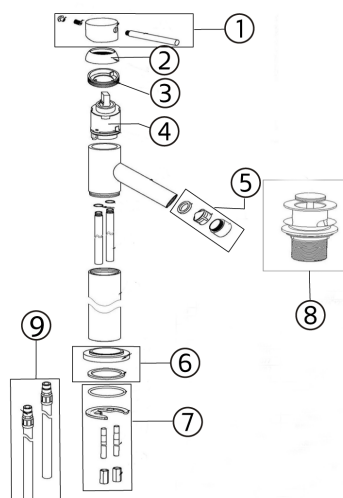

**Hafa**  
Tokyo  
Mixer

Spare Parts

Edition 01.2009

<b>SKETCH NO:</b>	<b>SPAREPART NO.</b>	<b>TOKYO TVÄTTSTÄLLSBL. KROM</b>	<b>TOKYO WB MIXER. CHROME</b>
1	9209306	TOKYO TVSTBL ENGR HANDTAG KR	TOKYO WB.MIXER HANDLE CH
2	9209307	TOKYO TVSTBL DECOR RING KR	TOKYO WB.MIXER DEC.CAP CH
3	9209308	TVSTBL FÄSTMUTTER FÖR INSATS A	WB.MIXER FIXING NUT BRASS A
4	1354162	INSATS 35 LÅG	CARTRIDGE 35 LOW
4	1354163	INSATS 35 HÖG	CARTRIDGE 35 HIGH
5	9209309	TOKYO TVSTBL PERLATOR1354202/3	TOKYO WB.MIXER AERAT.1354202/3
6	9209310	TVSTBL BOTTENRING M.PACKNING A	WBMIXER BOTT.RING WITHGASKET A
7	9209311	TOKYO TVSTBL FÄST KIT 1354202	TOKYO WB.MIXER FIX.KIT 1354202
8	80001211	BOTTENVENTIL TILL TVÄTTSTÄLL	PUSH POP UP
9	1447976	GLÖDGADE KOPPARRÖR 300MM	COPPERTUBE 300MM