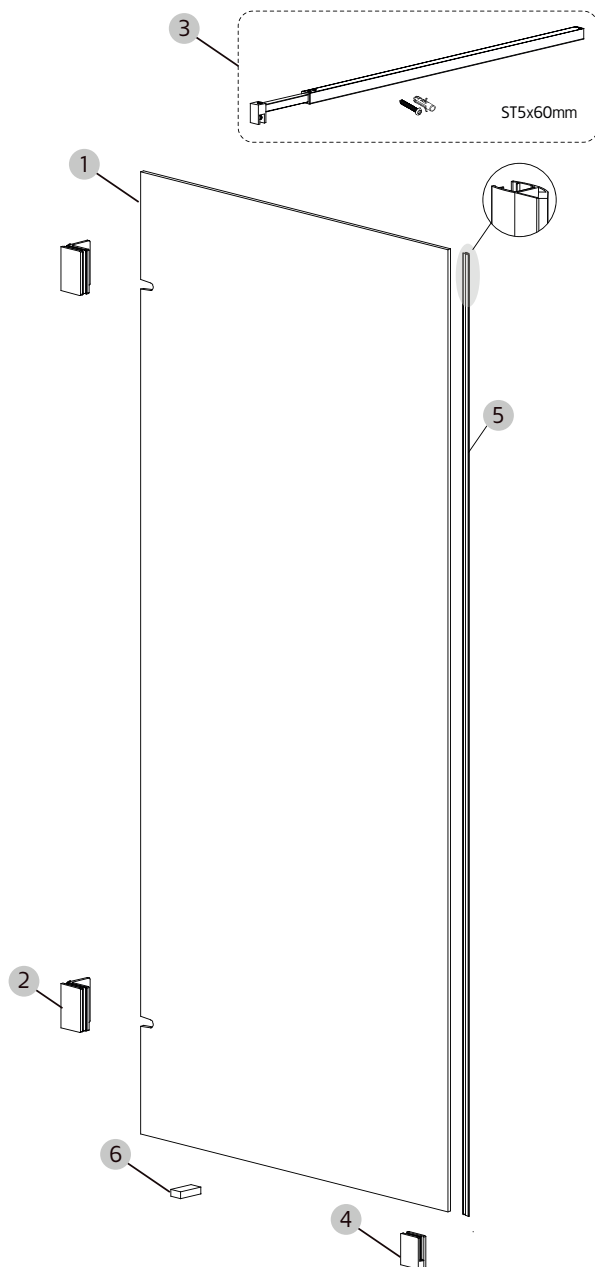

Hafa® Infinity

Art: 1451040, 1451041, 1451042, 1451045, 1451046, 1451047,
1451110, 1451111, 1451112, 1451115, 1451116, 1451117, 1451170
1451171, 1451172

Spare Parts

Hafa®

Hafa
Svarvaregatan 5, Box 525
SE-301 80 Halmstad
SWEDEN

Garanti/Warranty.
Service, resevdelar/spare-parts
Sweden: Tel: +46 (0)35 15 44 75
Norway: Tel: +47 69 31 02 30
Finland: Puh: 0207 43 50 00

www.hafa.se
www.hafa.dk
www.hafabad.no
www.hafa.se
www.hafabathroom.ru
www.hafa.eu

E-mail:
service@hafa.se
service@hafabad.no