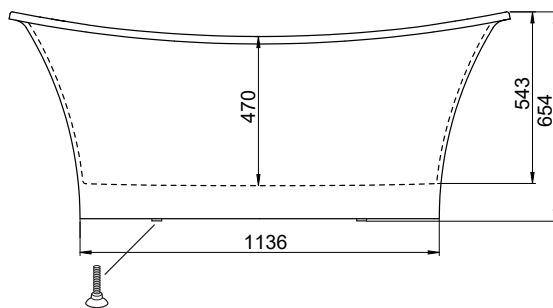

Hafa®

Hampton

DK

Placering af støtteben

Ydermål

Fødderne er hver især justerbare med 25 mm.
OBS! Kan variere alt efter gulvets fald.

Modell	Hampton	
Størrelse, mm	1584x690x654	
Volumen	280 liter	
Badedybde	470 mm	