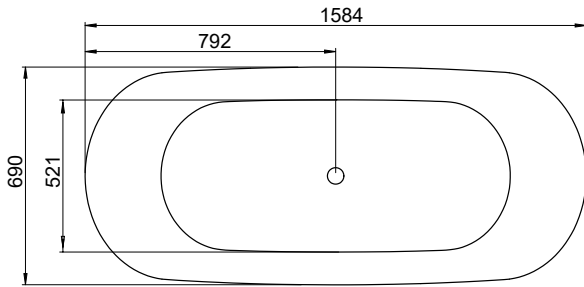

Hafa®

Hampton

DK

Placering af støtteben

Ydermål

Fødderne er hver især justerbare med 25 mm.
OBS! Kan variere alt efter gulvets fald.

Modell	Hampton	
Størrelse, mm	1584x690x654	
Volumen	280 liter	
Badedybde	470 mm	