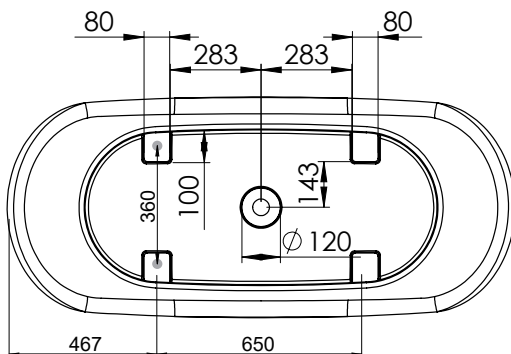

Hafa®

Hampton

DK

Placering af støtteben

Ydermål

Fødderne er hver især justerbare med 25 mm.
OBS! Kan variere alt efter gulvets fald.

Modell	Hampton	
Størrelse, mm	1584x690x654	
Volumen	280 liter	
Badedybde	470 mm	