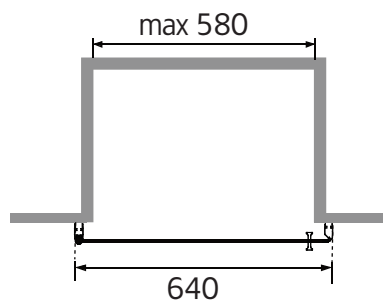

## IglooPro<sup>™</sup> NICHE 75

145 06 00/ 147 06 04

[www.hafa.se](http://www.hafa.se)