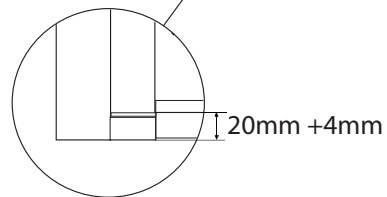

## IglooPro<sup>™</sup> NICHE 75

145 06 00/ 147 06 04

[www.hafa.se](http://www.hafa.se)