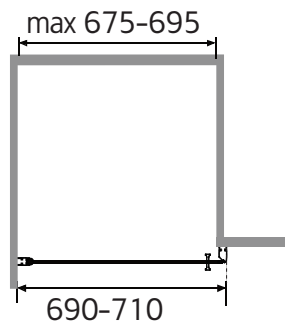

## IglooPro<sup>™</sup> NICHE 75

145 06 00/ 147 06 04

[www.hafa.se](http://www.hafa.se)