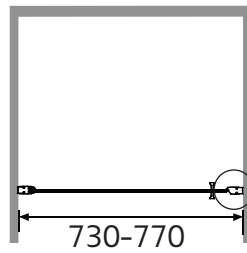

## IglooPro<sup>™</sup> NICHE 75

145 06 00/ 147 06 04

[www.hafa.se](http://www.hafa.se)