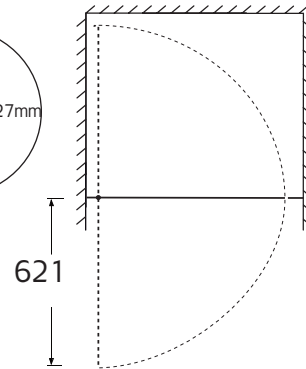

## IglooPro<sup>™</sup> NICHE 75

145 06 00/ 147 06 04

[www.hafa.se](http://www.hafa.se)