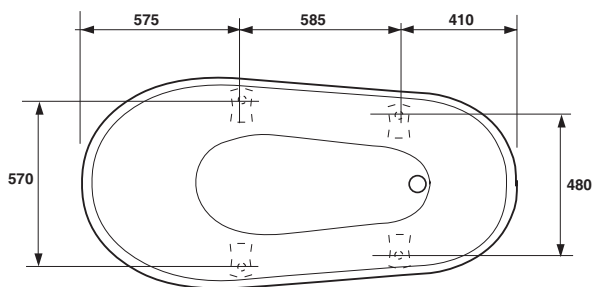

Hafa®

Queen 1570

DK

Fodplacering

For at undgå, at en støttefod placeres midt på en gulvrivst, bør du kontrollere, hvor badekarets støttefødder og udløb er anbragt.

Udvendige mål

Model	Queen 1570	
Størrelse, mm	1570x765x700	
Volumen	190 liter	
Vægt ekskl. fødder	68 kg	

Vandvolumen

Volumen 190 liter

Overvej

Ved indbygning skal badekarret sættes på plads, da der kan forekomme afvigelser i mål.

Ret til ændringer i specifikationer forbeholdes.

DK-06.16 Queen 1570

Hafa®

Hafa AB
Svarvaregatan 5, Box 525
SE-301 80 Halmstad
SWEDEN