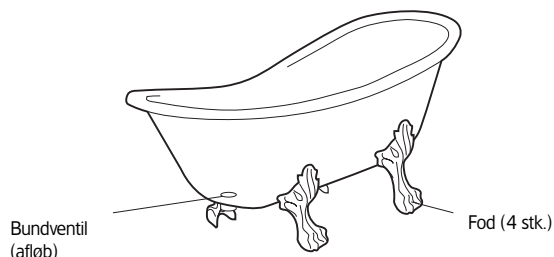

Hafa®

Queen 1570

DK

Fodplacering

For at undgå, at en støttefod placeres midt på en gulvrivst, bør du kontrollere, hvor badekarets støttefødder og udløb er anbragt.

Udvendige mål

Model	Queen 1570	
Størrelse, mm	1570x765x700	
Volumen	190 liter	
Vægt ekskl. fødder	68 kg	

Hvis badekarret mister glansen, kan det vokses med almindelig bil- eller båd voks. De justerbare fødder gør det let at få badekarret passet ind på alle gulve. Badekarret leveres med komplet afløbssæt.