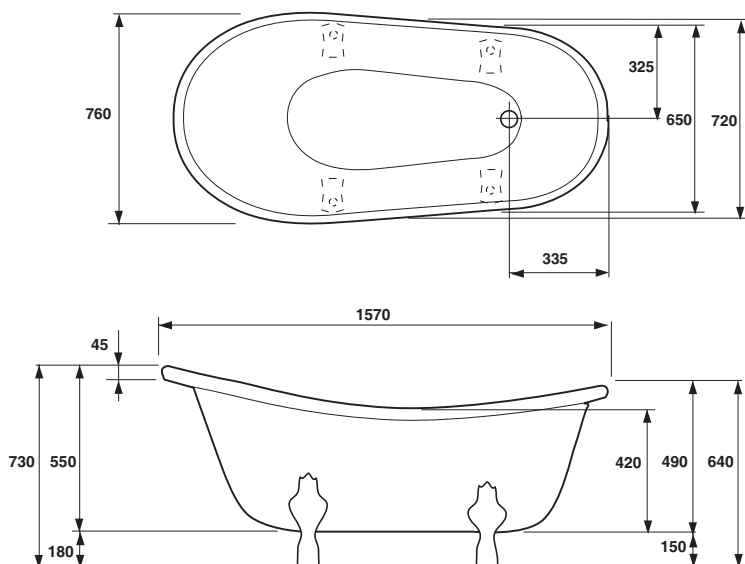

Hafa®

Queen 1570

DK

Fodplacering

For at undgå, at en støttefod placeres midt på en gulvrivst, bør du kontrollere, hvor badekarets støttefødder og udløb er anbragt.

Udvendige mål

Model	Queen 1570	
Størrelse, mm	1570x765x700	
Volumen	190 liter	
Vægt ekskl. fødder	68 kg	

Vandvolumen

Volumen 190 liter

Overvej

Ved indbygning skal badekarret sættes på plads, da der kan forekomme afvigelser i mål.

Ret til ændringer i specifikationer forbeholdes.

DK-06.16 Queen 1570

Hafa®

Hafa AB
Svarvaregatan 5, Box 525
SE-301 80 Halmstad
SWEDEN