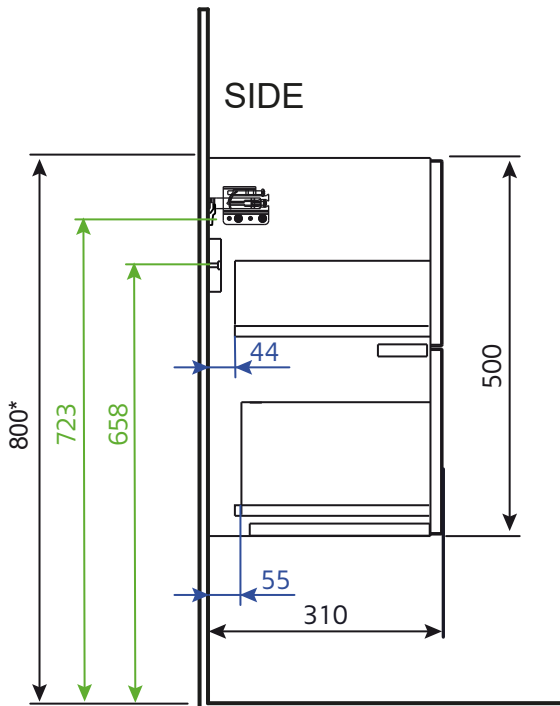

Hafa[®] NEAT 420

TOP

SIDE

BACK

2023-03-16

* **SE** Rekommendation **DK** Anbefale **NO** Anbefale **FI** Suositus **GB** Recommendation