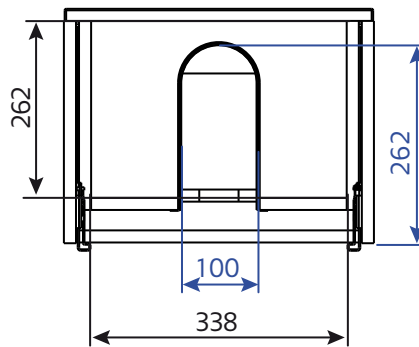

Hafa[®] NEAT 420

TOP

SIDE

BACK

2023-03-16

* **SE** Rekommendation **DK** Anbefale **NO** Anbefale **FI** Suositus **GB** Recommendation