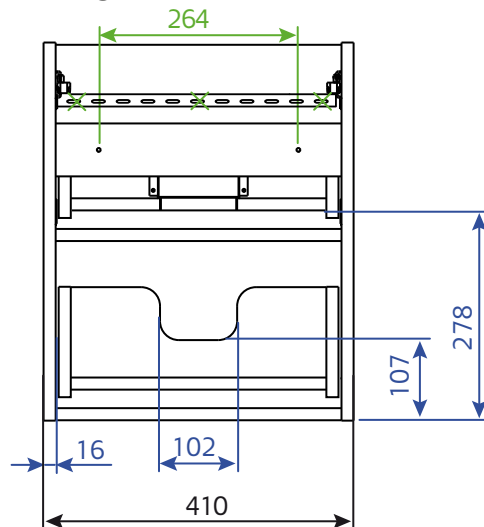

Hafa[®] NEAT 420

TOP

SIDE

BACK

2023-03-16

* **SE** Rekommendation **DK** Anbefale **NO** Anbefale **FI** Suositus **GB** Recommendation