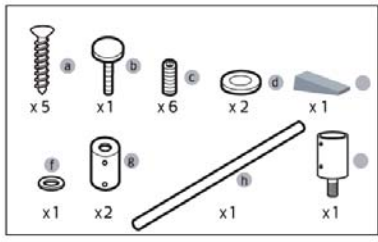

**Hafa** badrum  
**Cristal DV**

DV 70, DV 80, DV 90

Spare Parts

SKETCH NO:	SPAREPART NO.	CRISTAL DV	CRISTAL DV
1	9306235	CRISTAL/CLEAR VÄGGPROFIL	CRISTAL/CLEAR WALL PROFILE
2	9306236	CRISTAL/CLEAR GOLVPROFIL	CRISTAL/CLEAR FLOOR PROFILE
3	9306208	ICELAND/CRISTAL/CLEAR LIST	ICELAND/CRISTAL/CLEAR LIST
4	9306237	CRISTAL/CLEAR STÅNG	CRISTAL/CLEAR ALU.PIPE
5	9306238	CRISTAL/CLEAR MONT.SET	CRISTAL/CLEAR MOUNTING.SET