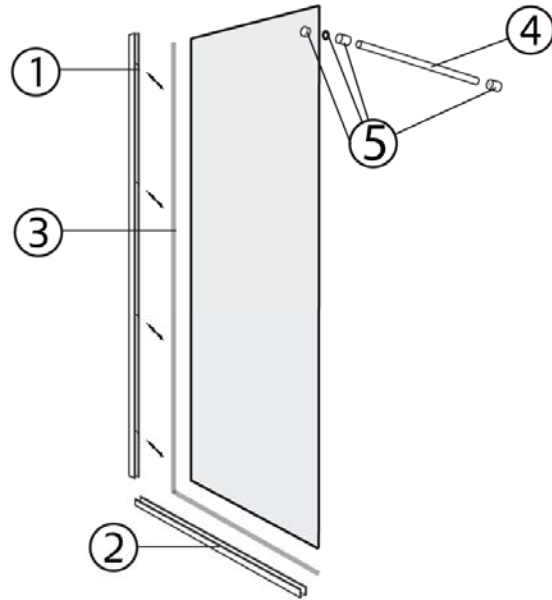

**Hafa** badrum  
**Cristal DV**

DV 70, DV 80, DV 90

Spare Parts

SKETCH NO:	SPAREPART NO.	CRISTAL DV	CRISTAL DV
1	9306235	CRISTAL/CLEAR VÄGGPROFIL	CRISTAL/CLEAR WALL PROFILE
2	9306236	CRISTAL/CLEAR GOLVPROFIL	CRISTAL/CLEAR FLOOR PROFILE
3	9306208	ICELAND/CRISTAL/CLEAR LIST	ICELAND/CRISTAL/CLEAR LIST
4	9306237	CRISTAL/CLEAR STÅNG	CRISTAL/CLEAR ALU.PIPE
5	9306238	CRISTAL/CLEAR MONT.SET	CRISTAL/CLEAR MOUNTING.SET