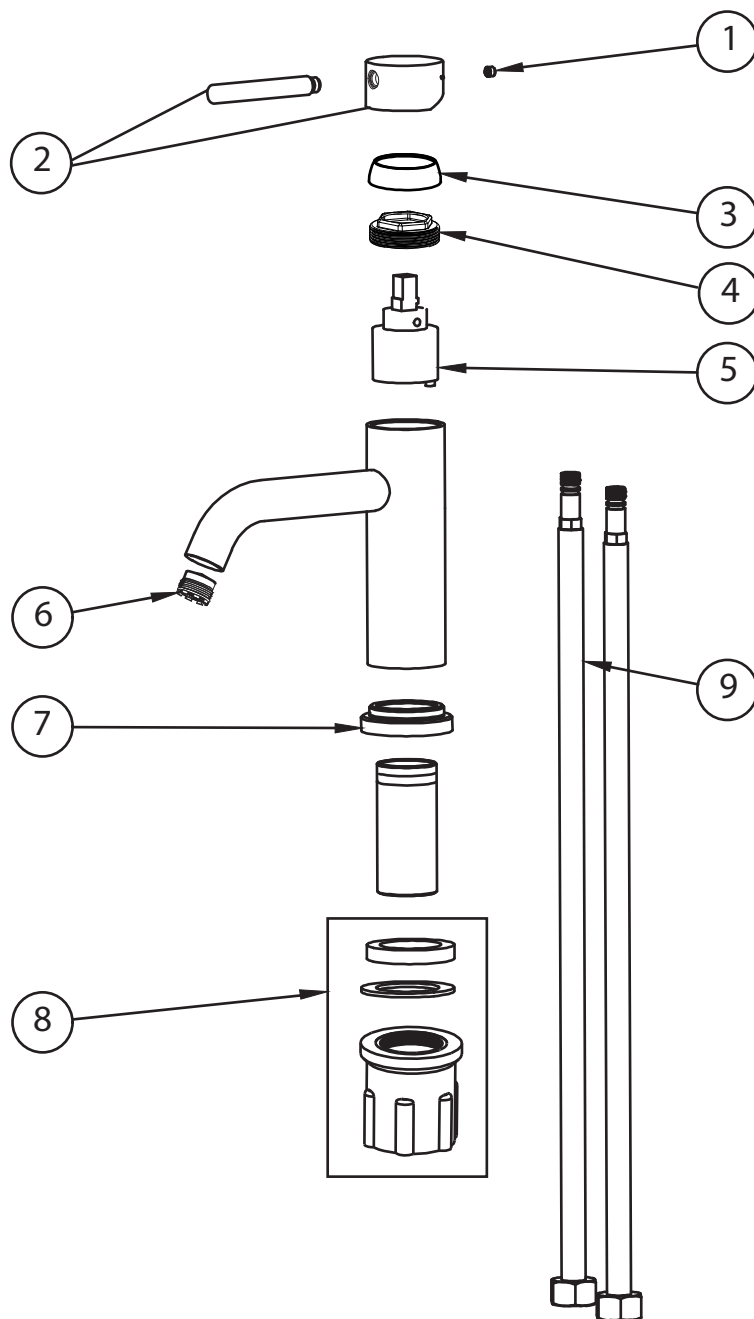

Spare Parts

NO.	ART. NO.	RECO TVÄTTSTÄLLSBLANDARE	RECO BASIN MIXER
1	9600211	INSESKRUV + TÄCKKÅPA 6MM ROSTFRI	ALLEN SCREW + COVER 6MM STAINLESS STEEL
	9600212	INSESKRUV + TÄCKKÅPA 6MM SVART	ALLEN SCREW + COVER 6MM BLACK
2	9600224	ENGREPPSHANDTAG ROSTFRI	HANDLE STAINLESS STEEL
	9600225	ENGREPPSHANDTAG SVART	HANDLE BLACK
3	9600222	DEKORRING ROSTFRI	DECORATIVE RING STAINLESS STEEL
	9600223	DEKORRING SVART	DECORATIVE RING BLACK
4	9600221	FIXERINGSMUTTER FÖR INSATS	LOCK RING FOR CARTRIDGE
5	9600220	INSATS	CARTRIDGE
6	9600226	PERLATOR	AERATOR
7	9600229	BOTTENRING ROSTFRI	BASE RING STAINLESS STEEL
	9600230	BOTTENRING SVART	BASE RING BLACK
8	9600228	FIXERINGSSSET	EASY FIX SET
9	9600227	ANSLUTNINGSSLANG PAR	FLEXIBLE HOSE PAIR