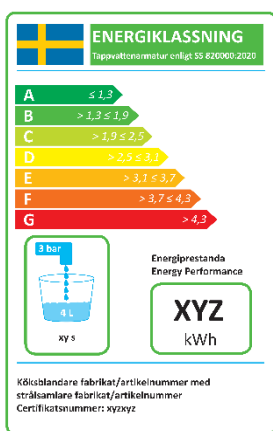

Energiklassning klass B

Tid att fylla ett 4 liters kärl: 52 sekunder

Energianvändning: 1,5 kWh

Produktinformation

Se tabell 1 på sida 2.

Märkning

Energiklassningsmärket ska finnas väl synligt på produkten, produktens förpackning eller i förpackningslåda. Energiklassningsmärket ska innehålla:

- Namn på standard, SS 820 000 för köks- och tvättställsarmatur.
- Certifikatnummer (individnummer).
- Produkt/produktfamilj (Köks-/tvättställs-blandare fabrikat/artikelnummer med strålsamlare fabrikat/artikelnummer.
- Värde på uppmätt energianvändning och fastställd energiklass enligt standard.
- Värde på uppmät tid för att fylla ett 4 liters kärl vid 3 bars distributionstryck för köks- och tvättställsarmatur

Kommentarer

Certifikat utfärdat enligt, Certifieringsregler energieffektiv sanitetsarmatur 2020-06-18 utgåva 3, efter provningar enligt SS 820000:2020.

Detta certifikat är giltigt längst till och med 2032-01-11. Giltigheten kan verifieras på RISE hemsida. Denna utgåva av certifikatet ersätter tidigare utgåvor.

Sida 1 (2)

Produktinformation

Tabell 1.

Blandarmodell	Artikelnummer	Strålsamlare
Hafa Bright Eco	1381110	Neoperl, 40.2010.000

Ronald Green