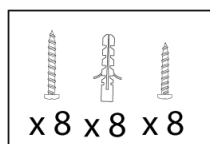

Art: 1471005, 1471025, 1450050, 1471010, 1471030, 1471015, 1471035, 1471000, 1471020, 1471040, 1450000

Hafa badrum
Igloo R

80x80, 80x90, 90x80, 90x90

Spare Parts

SKETCH NO:	SPAREPART NO.	IGLOO R	IGLOO R	PHOTO
1	9306007	IGLOO ÖVRE GGJ METALL tom 2018	IGLOO UPPER HINGE METAL to 2018	
2	9306008	IGLOO TILL.ÖVRE GGJ PLAST tom 2018	IGLOO REC.PART TO UPPER HINGE to 2018	
3	9306009	IGLOO VÄGG PROFIL	IGLOO WALL PROFILE	
4	9306463	IGLOO R (-2019) DÖRR PROFIL	IGLOO R (-2019) DOOR PROFILE	
4	9306010	IGLOO VRID PROFIL tom 2018	IGLOO DOOR PROFILE to 2018	