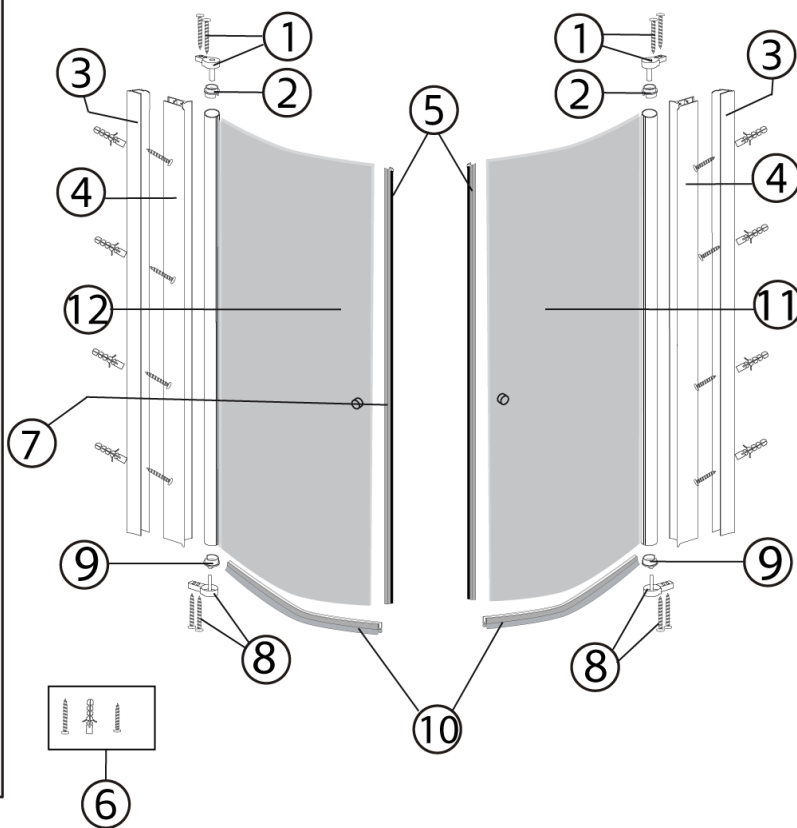

Art: 1471005, 1471025, 1450050, 1471010, 1471030, 1471015, 1471035, 1471000, 1471020, 1471040, 1450000

Hafa badrum
Igloo R

80x80, 80x90, 90x80, 90x90

Spare Parts

SKETCH NO:	SPAREPART NO.	IGLOO R	IGLOO R	PHOTO
1	9306007	IGLOO ÖVRE GGJ METALL tom 2018	IGLOO UPPER HINGE METAL to 2018	
2	9306008	IGLOO TILL.ÖVRE GGJ PLAST tom 2018	IGLOO REC.PART TO UPPER HINGE to 2018	
3	9306009	IGLOO VÄGG PROFIL	IGLOO WALL PROFILE	
4	9306463	IGLOO R (-2019) DÖRR PROFIL	IGLOO R (-2019) DOOR PROFILE	
4	9306010	IGLOO VRID PROFIL tom 2018	IGLOO DOOR PROFILE to 2018	

Art: 1471005, 1471025, 1450050, 1471010, 1471030, 1471015, 1471035, 1471000, 1471020, 1471040, 1450000

SKETCH NO:	SPAREPART NO.	IGLOO R	IGLOO R	PHOTO
5	9306011	IGLOO R MAGNETLIST METALL	IGLOO R MAGNETIC BAR	
6	9306012	IGLOO MONTERINGS.SET	IGLOO MOUNTING SET	
7	9306001	IGLOO R/SD HANDTAG METALL	IGLOO R/SD HANDLE METAL	
8	9306014	IGLOO NEDRE.GGJ METALL tom 2018	IGLOO LOWER HINGE METAL tom 2018	
9	9306015	IGLOO TILL.NEDRE.GGJ PLAST tom 2018	IGLOO REC.PART TO LOW.HINGE to 2018	
10	9306006	IGLOO SLÄPLIST 1000X 8MM	IGLOO DRAGMOULDER	
11	9306016	IGLOO R 80T HÖGER.DÖRR	IGLOO R 80 RIGHT DOOR CLEAR	
11	9306017	IGLOO R 90T HÖGER.DÖRR	IGLOO R 90 RIGHT DOOR CLEAR	
11	9306018	IGLOO R 800 HÖGER.DÖRR	IGLOO R 80 RIGHT DOOR FROST	
11	9306019	IGLOO R 900 HÖGER.DÖRR	IGLOO R 90 RIGHT DOOR FROST	
12	9306020	IGLOO R 80T VÄNSTER.DÖRR	IGLOO R 80 LEFT DOOR CLEAR	
12	9306021	IGLOO R 90T VÄNSTER.DÖRR	IGLOO R 90 LEFT DOOR CLEAR	
12	9306022	IGLOO R 800 VÄNSTER.DÖRR	IGLOO R 80 LEFT DOOR FROST	
12	9306023	IGLOO R 900 VÄNSTER.DÖRR	IGLOO R 90 LEFT DOOR FROST	
	9306462	IGLOO R (-2019) GÅNGJÄRN (EN DÖRR)	IGLOO R (-2019) HINGE SET (ONE DOOR)	