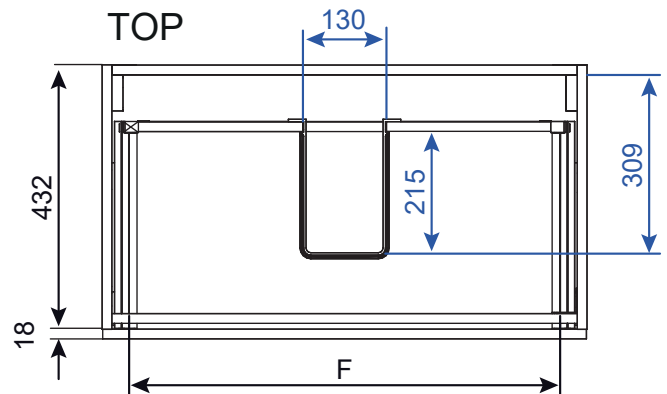

Hafa[®]

STAY 600/800

139 09 80, 139 09 81

	600	800
A	600	800
B	451	651
C	540	740
D	472	672
E	499	699
F	520	720

[mm]

* SE Rekommendation NO Anbefale ENG Recommendation FI Suositus DK Anbefale

www.hafa.se