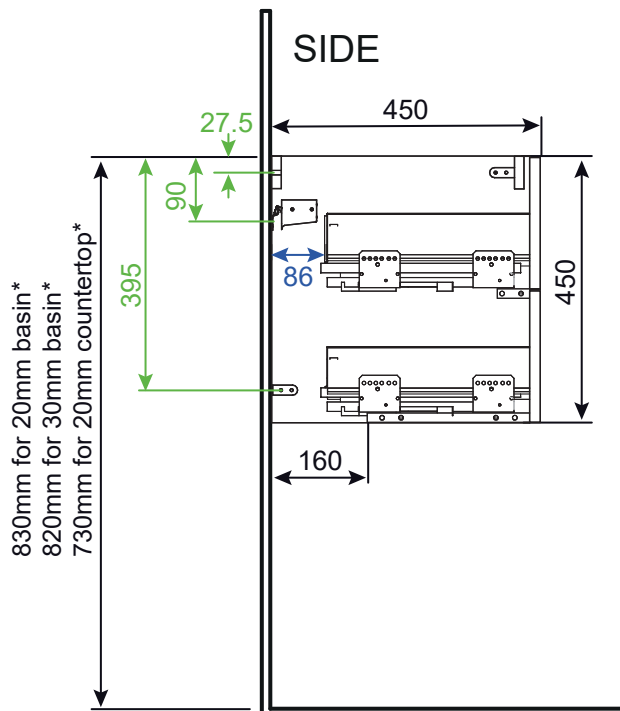

Hafa[®]

STAY 600/800

139 09 80, 139 09 81

	600	800
A	600	800
B	451	651
C	540	740
D	472	672
E	499	699
F	520	720

[mm]

* SE Rekommendation NO Anbefale ENG Recommendation FI Suositus DK Anbefale

www.hafa.se