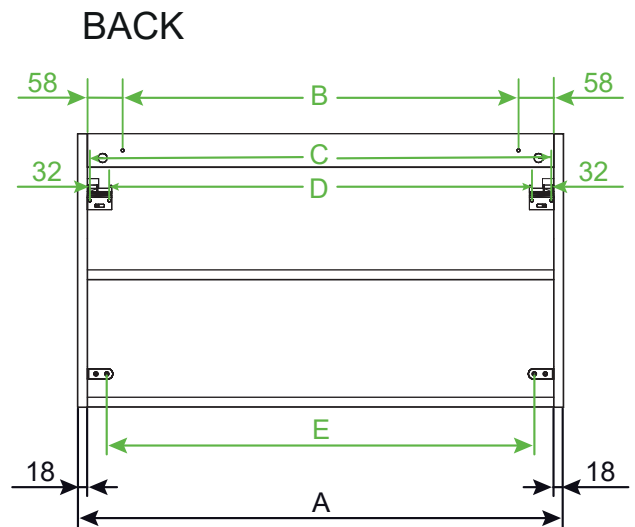

Hafa[®]

STAY 600/800

139 09 80, 139 09 81

	600	800
A	600	800
B	451	651
C	540	740
D	472	672
E	499	699
F	520	720

[mm]

* SE Rekommendation NO Anbefale ENG Recommendation FI Suositus DK Anbefale

www.hafa.se