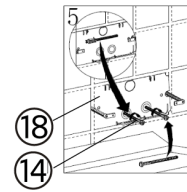

Hafa® Toilet Flush system

Spare Parts

Edition 01.2009

SKETCH NO:	SPARE PART NO.	HAFA SPOLSYSTEM WALL	SPAREPARTS:	PHOTO
1	9209051	WC-ANSLUTNING FÖR RÖR I RÖR	TOIL- CONNECT.PIPE IN PIPE	
2	9209052	WC-BLINDPLUGG	TOIL-DUMMY COVER	
3	9209053	WC-AVSTÄNGNINGSVENTIL-2016	TOIL-SHUTTERING OFF VALVE-2016	
	9310300	WC-AVSTÄNGNINGSVENTIL 2017-	TOIL-SHUTTERING OFF VALVE 2017-	
4	9209054	WC-INLOPPSVENTIL+FLÄTAD SLANG-2016	TOIL-INL.VALVE+STEELBRAID HOSE-2016	
	9301301	WC-INLOPPSVENTIL+FLÄTAD SLANG 2017-	TOIL-INL.VALVE+STEELBRAID HOSE 2017-	
5	9209055	WC-CISTERN PLASTCISTERN-2016	TOIL-CISTERN-2016	
	9301302	WC-CISTERN PLASTCISTERN 2017-	TOIL-CISTERN 2017-	

SKETCH NO:	SPARE PART NO.	HAFSA SPOLSYSTEM WALL	SPAREPARTS:	PHOTO
6	9209056	WC-VÄGGFÄST VINKLAR	TOIL-WALL BRACKET ANGLES	
7	9209057	WC-FÄSTPINNAR TILL SPOLKNAPP-2016	TOIL-BRACKET.STICK FLUSHBUTTON-2016	
	9209099	WC-FÄSTPINNAR TILL SPOLKNAPP 2017-	TOIL-BRACKET.STICK FLUSHBUTTON 2017-	
8	9209058	WC-FÄSTHUS TILL JUSTERPINNAR-2016	TOIL-HOLDER FOR PUSH PLATE-2016	
9	9209059	WC-SPOLVENTL SPOLSYSTEM-2016	TOIL-DUAL FLUSH VALVE-2016	
	9301303	WC-SPOLVENTL SPOLSYSTEM 2017	TOIL-DUAL FLUSH VALVE 2017	
10	9209060	FÄSTVINKEL TILL PLASTCISTERN GA MODELL-2016	TOIL-BRACKET.ANGLE TO CISTERN-2016	
	9209071	FÄSTVINKEL TILL PLASTCISTERN NY MODELL 2017-	TOIL-NEW.BRACKET.ANGLE TO CISTERN 2017-	
11	9209061	WC-GUMMIPACK.CISTERN VATT.RÖR	TOIL-RUBBER GASKET CISTERN W.P	
12	9209062	WC-FÄSTPINNAR PORSLIN S.SYSTEM	TOIL-BRACKET STICK	
13	9209063	WC-TÄCKHATT+MUTTER T.FÄSTPINNE-2016	TOIL-COVER+NUT TO BRACKETSTICK-2016	
	9301304	WC-TÄCKHATT+MUTTER T.FÄSTPINNE 2017-	TOIL-COVER+NUT TO BRACKETSTICK 2017-	
14	9209064	WC-SPOLPINNE TILL SPOLKNAPP-2016	TOIL-STICK TO FLUSH BUTTON-2016	
	9209075	WC-SPOLPINNAR TILL SPOLKNAPP 2017-	TOIL-STICK FOR FLUSH BUTTON 2017-	