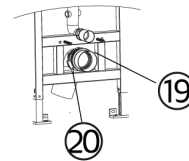

Hafa® Toilet Flush system

Spare Parts

Edition 01.2009

SKETCH NO:	SPARE PART NO.	HAFA SPOLSYSTEM WALL	SPAREPARTS:	PHOTO
1	9209051	WC-ANSLUTNING FÖR RÖR I RÖR	TOIL- CONNECT.PIPE IN PIPE	
2	9209052	WC-BLINDPLUGG	TOIL-DUMMY COVER	
3	9209053	WC-AVSTÄNGNINGSVENTIL-2016	TOIL-SHUTTERING OFF VALVE-2016	
	9310300	WC-AVSTÄNGNINGSVENTIL 2017-	TOIL-SHUTTERING OFF VALVE 2017-	
4	9209054	WC-INLOPPSVENTIL+FLÄTAD SLANG-2016	TOIL-INL.VALVE+STEELBRAID HOSE-2016	
	9301301	WC-INLOPPSVENTIL+FLÄTAD SLANG 2017-	TOIL-INL.VALVE+STEELBRAID HOSE 2017-	
5	9209055	WC-CISTERN PLASTCISTERN-2016	TOIL-CISTERN-2016	
	9301302	WC-CISTERN PLASTCISTERN 2017-	TOIL-CISTERN 2017-	

SKETCH NO:	SPARE PART NO.	HAFSA SPOLSYSTEM WALL	SPAREPARTS:	PHOTO
6	9209056	WC-VÄGGFÄST VINKLAR	TOIL-WALL BRACKET ANGLES	
7	9209057	WC-FÄSTPINNAR TILL SPOLKNAPP-2016	TOIL-BRACKET.STICK FLUSHBUTTON-2016	
	9209099	WC-FÄSTPINNAR TILL SPOLKNAPP 2017-	TOIL-BRACKET.STICK FLUSHBUTTON 2017-	
8	9209058	WC-FÄSTHUS TILL JUSTERPINNAR-2016	TOIL-HOLDER FOR PUSH PLATE-2016	
9	9209059	WC-SPOLVENTL SPOLSYSTEM-2016	TOIL-DUAL FLUSH VALVE-2016	
	9301303	WC-SPOLVENTL SPOLSYSTEM 2017	TOIL-DUAL FLUSH VALVE 2017	
10	9209060	FÄSTVINKEL TILL PLASTCISTERN GA MODELL-2016	TOIL-BRACKET.ANGLE TO CISTERN-2016	
	9209071	FÄSTVINKEL TILL PLASTCISTERN NY MODELL 2017-	TOIL-NEW.BRACKET.ANGLE TO CISTERN 2017-	
11	9209061	WC-GUMMIPACK.CISTERN VATT.RÖR	TOIL-RUBBER GASKET CISTERN W.P	
12	9209062	WC-FÄSTPINNAR PORSLIN S.SYSTEM	TOIL-BRACKET STICK	
13	9209063	WC-TÄCKHATT+MUTTER T.FÄSTPINNE-2016	TOIL-COVER+NUT TO BRACKETSTICK-2016	
	9301304	WC-TÄCKHATT+MUTTER T.FÄSTPINNE 2017-	TOIL-COVER+NUT TO BRACKETSTICK 2017-	
14	9209064	WC-SPOLPINNE TILL SPOLKNAPP-2016	TOIL-STICK TO FLUSH BUTTON-2016	
	9209075	WC-SPOLPINNAR TILL SPOLKNAPP 2017-	TOIL-STICK FOR FLUSH BUTTON 2017-	