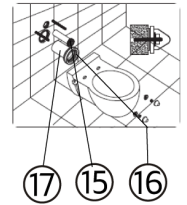

Hafa® Toilet Flush system

Spare Parts

Edition 01.2009

SKETCH NO:	SPARE PART NO.	HAFA SPOLSYSTEM WALL	SPAREPARTS:	PHOTO
1	9209051	WC-ANSLUTNING FÖR RÖR I RÖR	TOIL- CONNECT.PIPE IN PIPE	
2	9209052	WC-BLINDPLUGG	TOIL-DUMMY COVER	
3	9209053	WC-AVSTÄNGNINGSVENTIL-2016	TOIL-SHUTTERING OFF VALVE-2016	
	9310300	WC-AVSTÄNGNINGSVENTIL 2017-	TOIL-SHUTTERING OFF VALVE 2017-	
4	9209054	WC-INLOPPSVENTIL+FLÄTAD SLANG-2016	TOIL-INL.VALVE+STEELBRAID HOSE-2016	
	9301301	WC-INLOPPSVENTIL+FLÄTAD SLANG 2017-	TOIL-INL.VALVE+STEELBRAID HOSE 2017-	
5	9209055	WC-CISTERN PLASTCISTERN-2016	TOIL-CISTERN-2016	
	9301302	WC-CISTERN PLASTCISTERN 2017-	TOIL-CISTERN 2017-	

SKETCH NO:	SPARE PART NO.	HAFSA SPOLSYSTEM WALL	SPAREPARTS:	PHOTO
6	9209056	WC-VÄGGFÄST VINKLAR	TOIL-WALL BRACKET ANGLES	
7	9209057	WC-FÄSTPINNAR TILL SPOLKNAPP-2016	TOIL-BRACKET.STICK FLUSHBUTTON-2016	
	9209099	WC-FÄSTPINNAR TILL SPOLKNAPP 2017-	TOIL-BRACKET.STICK FLUSHBUTTON 2017-	
8	9209058	WC-FÄSTHUS TILL JUSTERPINNAR-2016	TOIL-HOLDER FOR PUSH PLATE-2016	
9	9209059	WC-SPOLVENTL SPOLSYSTEM-2016	TOIL-DUAL FLUSH VALVE-2016	
	9301303	WC-SPOLVENTL SPOLSYSTEM 2017	TOIL-DUAL FLUSH VALVE 2017	
10	9209060	FÄSTVINKEL TILL PLASTCISTERN GA MODELL-2016	TOIL-BRACKET.ANGLE TO CISTERN-2016	
	9209071	FÄSTVINKEL TILL PLASTCISTERN NY MODELL 2017-	TOIL-NEW.BRACKET.ANGLE TO CISTERN 2017-	
11	9209061	WC-GUMMIPACK.CISTERN VATT.RÖR	TOIL-RUBBER GASKET CISTERN W.P	
12	9209062	WC-FÄSTPINNAR PORSLIN S.SYSTEM	TOIL-BRACKET STICK	
13	9209063	WC-TÄCKHATT+MUTTER T.FÄSTPINNE-2016	TOIL-COVER+NUT TO BRACKETSTICK-2016	
	9301304	WC-TÄCKHATT+MUTTER T.FÄSTPINNE 2017-	TOIL-COVER+NUT TO BRACKETSTICK 2017-	
14	9209064	WC-SPOLPINNE TILL SPOLKNAPP-2016	TOIL-STICK TO FLUSH BUTTON-2016	
	9209075	WC-SPOLPINNAR TILL SPOLKNAPP 2017-	TOIL-STICK FOR FLUSH BUTTON 2017-	