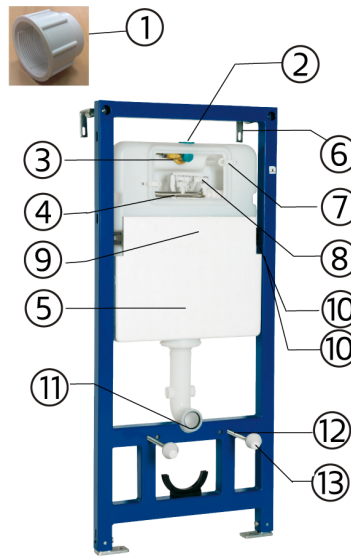

Hafa® Toilet Flush system

Spare Parts

Edition 01.2009

SKETCH NO:	SPARE PART NO.	HAFA SPOLSYSTEM WALL	SPAREPARTS:	PHOTO
1	9209051	WC-ANSLUTNING FÖR RÖR I RÖR	TOIL- CONNECT.PIPE IN PIPE	
2	9209052	WC-BLINDPLUGG	TOIL-DUMMY COVER	
3	9209053	WC-AVSTÄNGNINGSVENTIL-2016	TOIL-SHUTTERING OFF VALVE-2016	
	9310300	WC-AVSTÄNGNINGSVENTIL 2017-	TOIL-SHUTTERING OFF VALVE 2017-	
4	9209054	WC-INLOPPSVENTIL+FLÄTAD SLANG-2016	TOIL-INL.VALVE+STEELBRAID HOSE-2016	
	9301301	WC-INLOPPSVENTIL+FLÄTAD SLANG 2017-	TOIL-INL.VALVE+STEELBRAID HOSE 2017-	
5	9209055	WC-CISTERN PLASTCISTERN-2016	TOIL-CISTERN-2016	
	9301302	WC-CISTERN PLASTCISTERN 2017-	TOIL-CISTERN 2017-	

SKETCH NO:	SPARE PART NO.	HAFSA SPOLSYSTEM WALL	SPAREPARTS:	PHOTO
6	9209056	WC-VÄGGFÄST VINKLAR	TOIL-WALL BRACKET ANGLES	
7	9209057	WC-FÄSTPINNAR TILL SPOLKNAPP-2016	TOIL-BRACKET.STICK FLUSHBUTTON-2016	
	9209099	WC-FÄSTPINNAR TILL SPOLKNAPP 2017-	TOIL-BRACKET.STICK FLUSHBUTTON 2017-	
8	9209058	WC-FÄSTHUS TILL JUSTERPINNAR-2016	TOIL-HOLDER FOR PUSH PLATE-2016	
9	9209059	WC-SPOLVENTL SPOLSYSTEM-2016	TOIL-DUAL FLUSH VALVE-2016	
	9301303	WC-SPOLVENTL SPOLSYSTEM 2017	TOIL-DUAL FLUSH VALVE 2017	
10	9209060	FÄSTVINKEL TILL PLASTCISTERN GA MODELL-2016	TOIL-BRACKET.ANGLE TO CISTERN-2016	
	9209071	FÄSTVINKEL TILL PLASTCISTERN NY MODELL 2017-	TOIL-NEW.BRACKET.ANGLE TO CISTERN 2017-	
11	9209061	WC-GUMMIPACK.CISTERN VATT.RÖR	TOIL-RUBBER GASKET CISTERN W.P	
12	9209062	WC-FÄSTPINNAR PORSLIN S.SYSTEM	TOIL-BRACKET STICK	
13	9209063	WC-TÄCKHATT+MUTTER T.FÄSTPINNE-2016	TOIL-COVER+NUT TO BRACKETSTICK-2016	
	9301304	WC-TÄCKHATT+MUTTER T.FÄSTPINNE 2017-	TOIL-COVER+NUT TO BRACKETSTICK 2017-	
14	9209064	WC-SPOLPINNE TILL SPOLKNAPP-2016	TOIL-STICK TO FLUSH BUTTON-2016	
	9209075	WC-SPOLPINNAR TILL SPOLKNAPP 2017-	TOIL-STICK FOR FLUSH BUTTON 2017-	