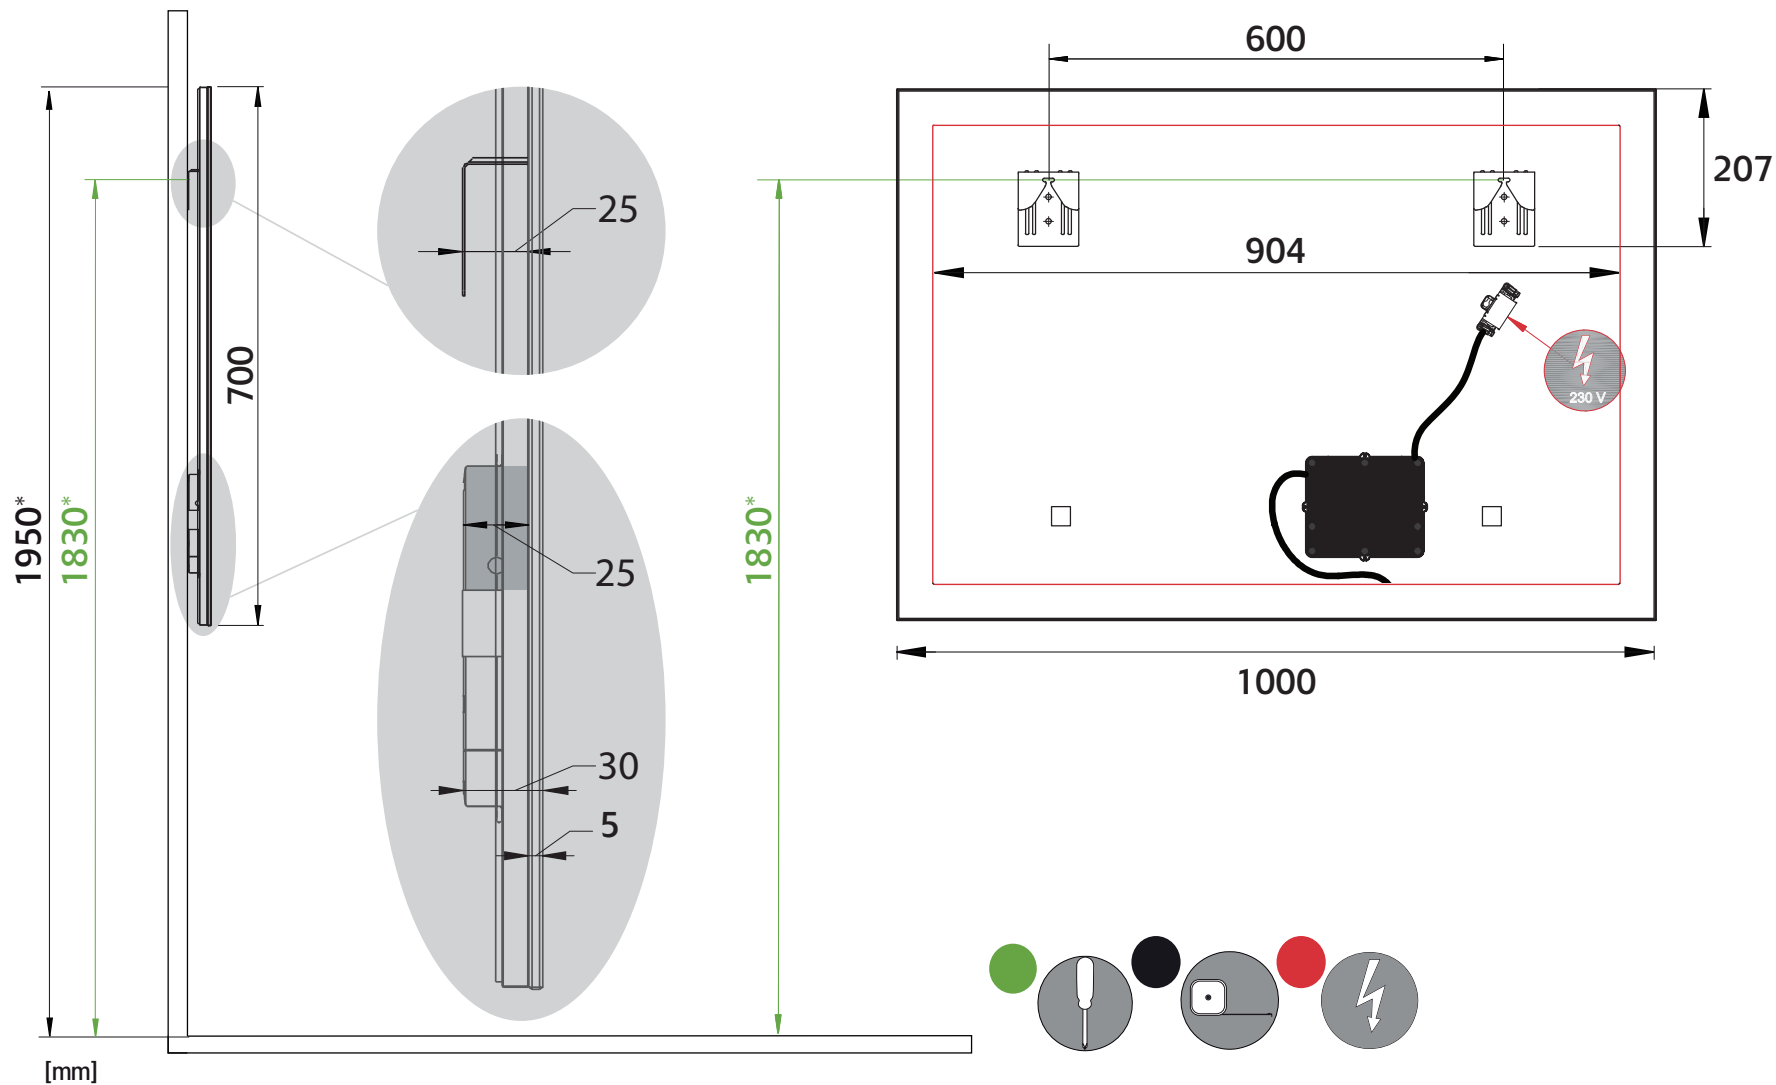

Hafa[®] Square 1000

126 72 27

2020-12-21

* SE Rekommendation NO Anbefale ENG Recommendation FI Suositus DK Anbefale