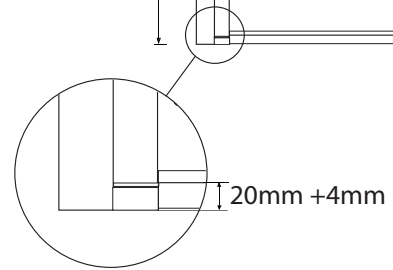

Hafa[®]

IglooPro[™] Vik Nisch

Förlängningsprofil 30mm, för dörr
Extension profile 30mm, for door
Art. 1450362 alu, 1450376 svart/black

OBS! Ingår i vissa artiklar se *
NOTE! Included in some articles see *

www.hafa.se

Hafa®

Model	A	Art	B	C	D	E	Max F
75	730-770	145 06 10, 145 08 30	382	310	315	690-710	675-695
	730-800*	145 08 80, 145 08 90					
	730-830*	145 08 81, 145 08 91					
85	830-870	145 06 11, 145 08 31	432	360	365	790-810	775-795
	830-900*	145 08 82, 145 08 92					
	830-930*	145 08 83, 145 08 93					
95	930-970	145 06 12, 145 08 32	482	410	415	890-910	875-895
	930-1000*	145 08 84, 145 08 94					
	930-1030*	145 08 85, 145 08 95					