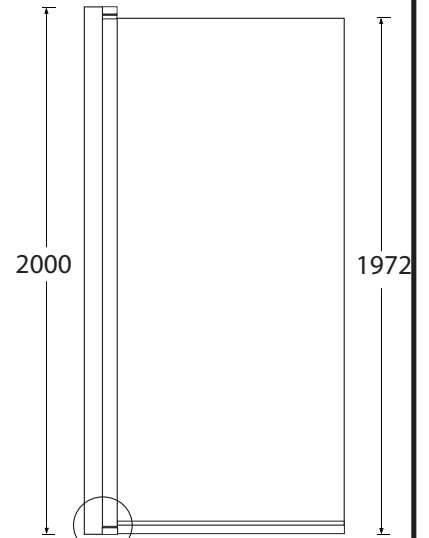

Hafa[®]

IglooPro[™] Vik Nisch

Förlängningsprofil 30mm, för dörr
Extension profile 30mm, for door
Art. 1450362 alu, 1450376 svart/black

OBS! Ingår i vissa artiklar se *
NOTE! Included in some articles see *

www.hafa.se

Hafa®

Model	A	Art	B	C	D	E	Max F
75	730-770	145 06 10, 145 08 30	382	310	315	690-710	675-695
	730-800*	145 08 80, 145 08 90					
	730-830*	145 08 81, 145 08 91					
85	830-870	145 06 11, 145 08 31	432	360	365	790-810	775-795
	830-900*	145 08 82, 145 08 92					
	830-930*	145 08 83, 145 08 93					
95	930-970	145 06 12, 145 08 32	482	410	415	890-910	875-895
	930-1000*	145 08 84, 145 08 94					
	930-1030*	145 08 85, 145 08 95					