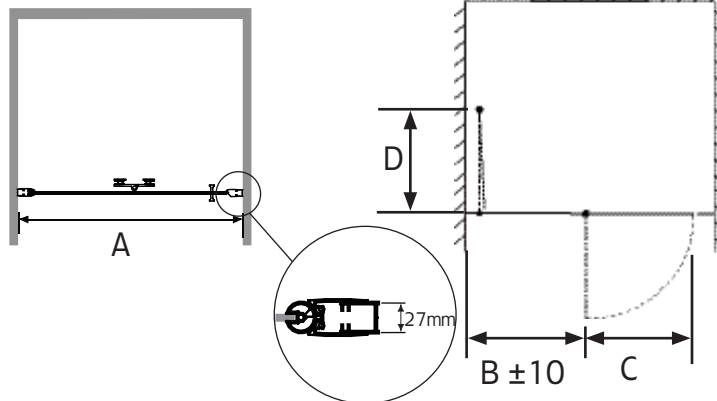

Hafa[®]

IglooPro[™] Vik Nisch

Förlängningsprofil 30mm, för dörr
Extension profile 30mm, for door
Art. 1450362 alu, 1450376 svart/black

OBS! Ingår i vissa artiklar se *
NOTE! Included in some articles see *

www.hafa.se

Hafa®

Model	A	Art	B	C	D	E	Max F
75	730-770	145 06 10, 145 08 30	382	310	315	690-710	675-695
	730-800*	145 08 80, 145 08 90					
	730-830*	145 08 81, 145 08 91					
85	830-870	145 06 11, 145 08 31	432	360	365	790-810	775-795
	830-900*	145 08 82, 145 08 92					
	830-930*	145 08 83, 145 08 93					
95	930-970	145 06 12, 145 08 32	482	410	415	890-910	875-895
	930-1000*	145 08 84, 145 08 94					
	930-1030*	145 08 85, 145 08 95					