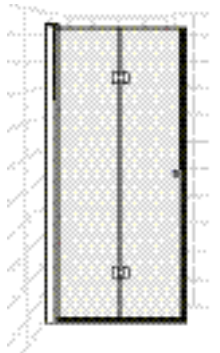

Hafa[®]

IglooPro[™] Vik Nisch

Förlängningsprofil 30mm, för dörr
Extension profile 30mm, for door
Art. 1450362 alu, 1450376 svart/black

OBS! Ingår i vissa artiklar se *
NOTE! Included in some articles see *

www.hafa.se

Hafa®

Model	A	Art	B	C	D	E	Max F
75	730-770	145 06 10, 145 08 30	382	310	315	690-710	675-695
	730-800*	145 08 80, 145 08 90					
	730-830*	145 08 81, 145 08 91					
85	830-870	145 06 11, 145 08 31	432	360	365	790-810	775-795
	830-900*	145 08 82, 145 08 92					
	830-930*	145 08 83, 145 08 93					
95	930-970	145 06 12, 145 08 32	482	410	415	890-910	875-895
	930-1000*	145 08 84, 145 08 94					
	930-1030*	145 08 85, 145 08 95					