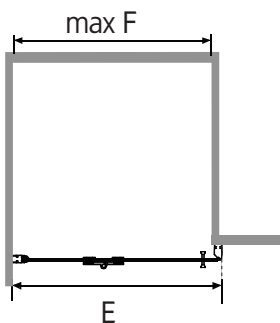

Hafa[®]

IglooPro[™] Vik Nisch

Förlängningsprofil 30mm, för dörr
Extension profile 30mm, for door
Art. 1450362 alu, 1450376 svart/black

OBS! Ingår i vissa artiklar se *
NOTE! Included in some articles see *

www.hafa.se

Hafa®

Model	A	Art	B	C	D	E	Max F
75	730-770	145 06 10, 145 08 30	382	310	315	690-710	675-695
	730-800*	145 08 80, 145 08 90					
	730-830*	145 08 81, 145 08 91					
85	830-870	145 06 11, 145 08 31	432	360	365	790-810	775-795
	830-900*	145 08 82, 145 08 92					
	830-930*	145 08 83, 145 08 93					
95	930-970	145 06 12, 145 08 32	482	410	415	890-910	875-895
	930-1000*	145 08 84, 145 08 94					
	930-1030*	145 08 85, 145 08 95					