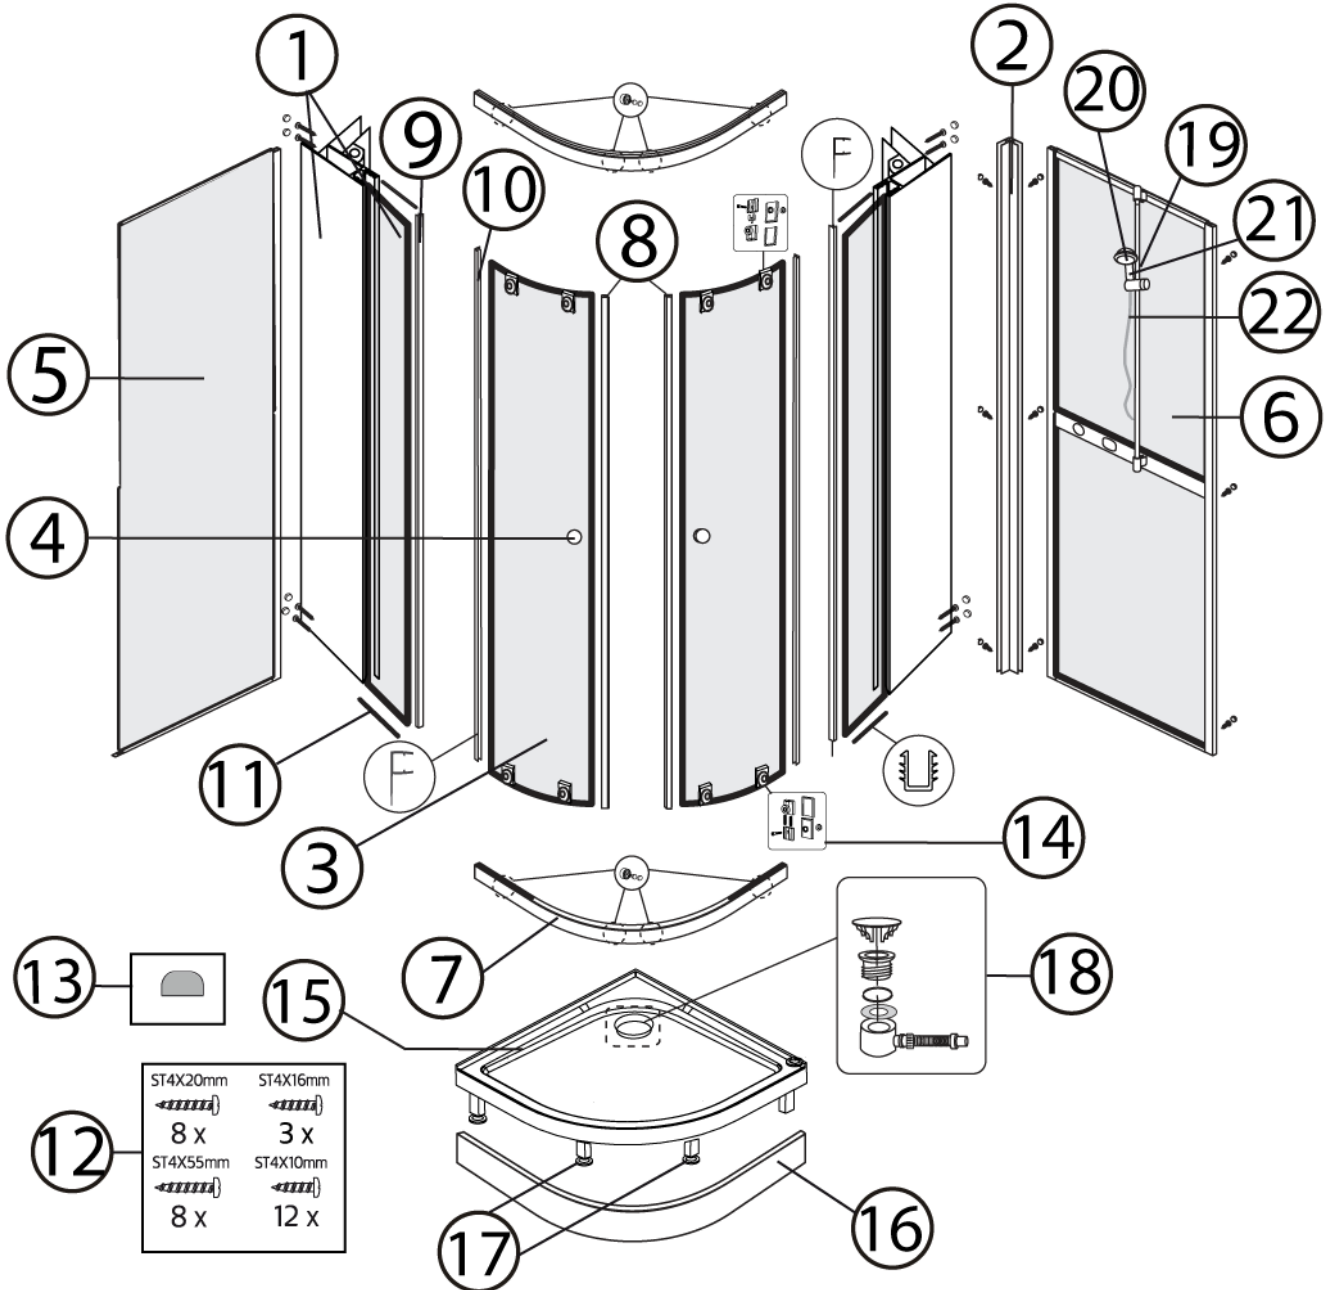

Hafa® Polaris Round

Art: 1450010, 1450015, 1450020, 1450025

Spare Parts

Hafa®

Hafa
Svarvaregatan 5, Box 525
SE-301 80 Halmstad
SWEDEN

www.hafa.se
www.hafa.dk
www.hafabad.no
www.hafa.fi
www.hafabathroom.ru
www.hafa.eu

E-mail:
service@hafa.se

Hafa® Polaris Round

Art: 1450010, 1450015, 1450020, 1450025

SKETCH NO:	SPARE PART NO.	POLARIS R	POLARIS R	PHOTO	
1	9306271	POLARIS R 79 70 GLAS+PROFIL	POLARIS R 79 70 GLASS+PROF		
1	9306272	POLARIS R 79 90 GLAS+PROFIL	POLARIS R 79 90 GLASS+PROF		
1	9306273	POLARIS R 97 70 GLAS+PROFIL	POLARIS R 97 70 GLASS+PROF		
1	9306274	POLARIS R 97 90 GLAS+PROFIL	POLARIS R 97 90 GLASS+PROF		
1	9306275	POLARIS R 88 GLAS+PROFIL VÄ	POLARIS R 88 GLASS+PROF LE		
1	9306276	POLARIS R 88 GLAS+PROFIL HÖ	POLARIS R 88 GLASS+PROF RI		
1	9306277	POLARIS R 99 GLAS+PROFIL VÄ	POLARIS R 99 GLASS+PROF LE		
1	9306278	POLARIS R 99 GLAS+PROFIL HÖ	POLARIS R 99 GLASS+PROF RI		
2	9306246	POLARIS HÖRN PROFIL	POLARIS CORNER PROFILE		
3	9306279	POLARIS R DÖRR 79/88	POLARIS R DOOR 79		
3	9306281	POLARIS R DÖRR 99	POLARIS R DOOR 90		
4	9306250	POLARIS HANDTAG metall (tom 2018)	POLARIS HANDLE metal (to 2018)		
4	9306496	POLARIS HANDTAG plast (from 2019)	POLARIS HANDTAG plastic (from 2019)		
5	9306251	POLARIS SQ,R BAKVÄGG 70	POLARIS SQ,R BACK WALL 70		
5	9306252	POLARIS SQ,R BAKVÄGG 80	POLARIS SQ,R BACK WALL 80		
5	9306253	POLARIS SQ,R BAKVÄGG 90	POLARIS SQ,R BACK WALL 90		
6	9306254	POL SQ,R BLANDARBAKVÄGG 70	POL SQ,R MIXER.BACKWALL 70		
6	9306255	POL SQ,R BLANDARBAKVÄGG 80	POL SQ,R MIXER.BACKWALL 80		
6	9306256	POL SQ,R BLANDARBAKVÄGG 90	POL SQ,R MIXER.BACKWALL 90		
7	9306282	POL R FRÄ.ÖVR PROFIL 79	POL R FRO.UPPER PROFIL 79		
7	9306283	POL R FRÄ.ÖVR PROFIL 97	POL R FRO.UPPER PROFIL 97		
7	9306284	POL R FRÄ.ÖVR/NED PROF 80	POL R FRO.UPP/LOW PROF.80		
7	9306285	POL R FRÄ.ÖVR/NED PROF 90	POL R FRO.UPP/LOW PROF.90		
8	9306024	GL/ICE/IGL MAGNET LIST PLAST	GL/ICE/IGL MAGNETIC BAR PLASTIC		
9	9306074	GLACIER/ICELAND/POLARIS VÄGGLIST	GLACIER/ICELAND/POLARIS WALL GASKET		
10	9306105	GLACIER/ICELAND/POLARIS DÖRRLIST 1890 MM	GLACIER/ICELAND/POLARIS DOOR GASKET 1890 MM		
11	9306263	POLARIS U-LIST	POLARIS U-LIST		
12	9306264	POLARIS R SQ MONTERING SET	POLARIS R SQ MOUNTING SET		
13	9306089	GLAC/ICE/CLEA/POL GUMMISTOPP	GLAC/ICE/CLEAR/POL RUBBER STOP		

Hafa®

Hafa
Svarvaregatan 5, Box 525
SE-301 80 Halmstad
SWEDEN

www.hafa.se
www.hafa.dk
www.hafabad.no
www.hafa.fi
www.hafabathroom.ru
www.hafa.eu

E-mail:
service@hafa.se