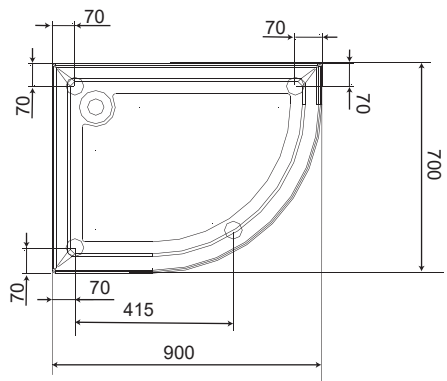

Hafa[®]

INSPIRE 70x90 R

1451352

*±20mm på alla mått gällande fötternas placering / ±20mm for all measurements concerning feet placement