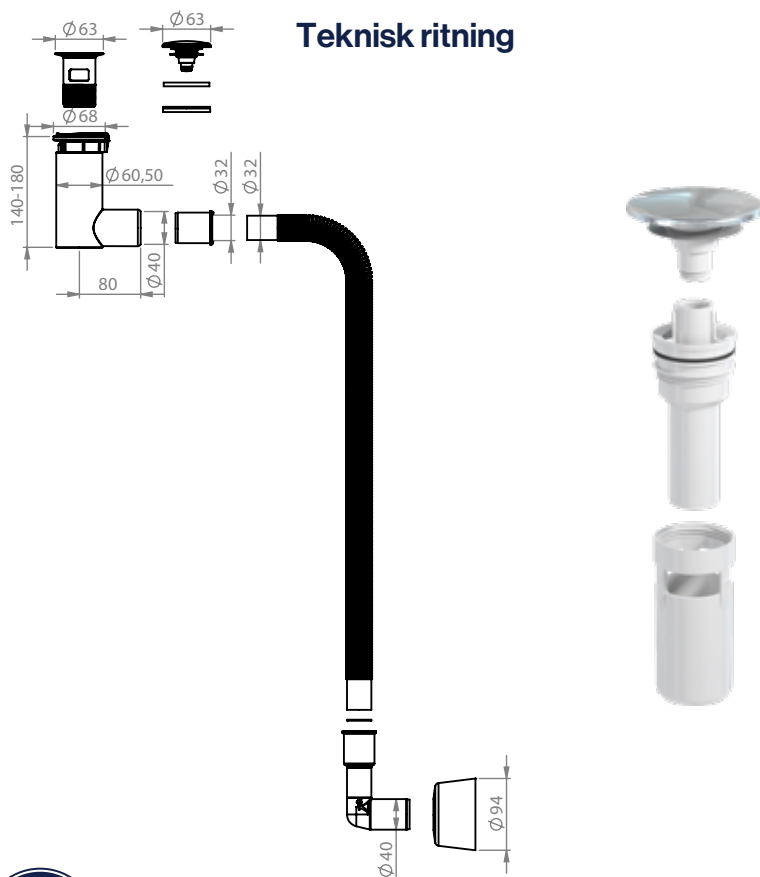

Prevex® EasyClean™

Kromad pop-up plugg

Utlopp: Ø 40 / 32 mm

EasyClean – en patenterad lösning för snabb rensning. Vattenlåset kan enkelt och snabbt rengöras uppifrån – utan att skruva loss vattenlåset och slita på tätningarna. Särskilt sjukhus, hotell och hem som värdesätter hög hygien har varit mycket positiva till vår innovation. EasyClean-vattenlåset går att justera på höjden och finns både som golv- och väggmonterade modeller.

Teknisk data

Kategori	Badrum, tvättstall
Material	Recycled plast
Typ	Pungvattenlås
Utlopp	Ø 40 / 32
Colour	Vit
Vikt	367 g
Vattenflöde	EN 274
EN Standard	EN 274

Teknisk ritning

Rengör vattenlåset på 20 sekunder!

1 Lyft upp vattenlåset från bottenventilen.

2 Rensa under rinnande vatten.

3 Sätt tillbaka med ett klick.

Alla våra produkter uppfyller den europeiska standarden EN-274

Utvecklad och producerad i Finland.

PREVEX
ALL ABOUT WATER TRAPS