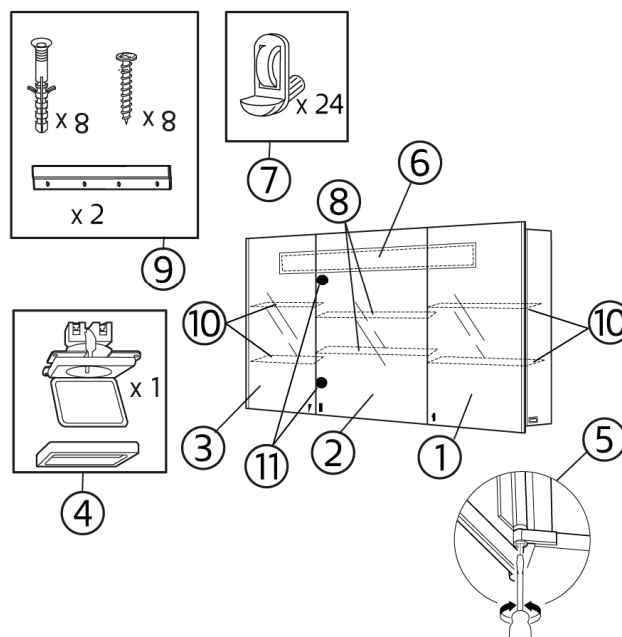

### Spare Parts

Edition 01.2009

<b>SKETCH H NO:</b>	<b>SPAREPART NO.</b>	<b>KIOTO 1200 SPEGELSKÅP</b>	<b>KIOTO 1200 MIRRORCABINET</b>
1	9202259	KIOTO 120 HÖ SPEGEL	KIOTO 120 RI MIRROR
2	9202251	KIOTO 90/120 MITT SPEGEL	KIOTO 90/120 CENTER MIRROR
3	9202261	KIOTO 120 VÄ SPEGEL	KIOTO 120 LE MIRROR
4	9201928	MOON SP-SK RAKUTTAG	MOON MIRROR CABINET SOCKET
5	9202258	GGJ YTTRE ALUSKÅP	HINGIS ALU CABINET OUT
6	9202262	KIOTO 120 LAMPKYDD	KIOTO 120 LAMPCOVER
7	9202249	HYLLBÄRARE ALUSKÅP	ALU CABINET SHELF HOLDER
8	9202254	KIOTO 90/120 MITT GLASHYLLA	KIOTO 90/120 CENTER GLASSHELF
9	9202255	KIOTO 90/120 HÄNGLIST	KIOTO 90/120 BRACKET
10	9202264	KIOTO 120 YTTRE GLASHYLLA	KIOTO 120 OUTER GLASSHELF
11	9202257	KIOTO 90/120 MITT GGJ	KIOTO 90/120 CENTER HINGIS