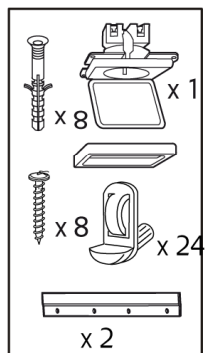

### Spare Parts

Edition 01.2009

<b>SKETCH H NO:</b>	<b>SPAREPART NO.</b>	<b>KIOTO 1200 SPEGELSKÅP</b>	<b>KIOTO 1200 MIRRORCABINET</b>
1	9202259	KIOTO 120 HÖ SPEGEL	KIOTO 120 RI MIRROR
2	9202251	KIOTO 90/120 MITT SPEGEL	KIOTO 90/120 CENTER MIRROR
3	9202261	KIOTO 120 VÄ SPEGEL	KIOTO 120 LE MIRROR
4	9201928	MOON SP-SK RAKUTTAG	MOON MIRROR CABINET SOCKET
5	9202258	GGJ YTTRE ALUSKÅP	HINGIS ALU CABINET OUT
6	9202262	KIOTO 120 LAMPKYDD	KIOTO 120 LAMPCOVER
7	9202249	HYLLBÄRARE ALUSKÅP	ALU CABINET SHELF HOLDER
8	9202254	KIOTO 90/120 MITT GLASHYLLA	KIOTO 90/120 CENTER GLASSHELF
9	9202255	KIOTO 90/120 HÄNGLIST	KIOTO 90/120 BRACKET
10	9202264	KIOTO 120 YTTRE GLASHYLLA	KIOTO 120 OUTER GLASSHELF
11	9202257	KIOTO 90/120 MITT GGJ	KIOTO 90/120 CENTER HINGIS