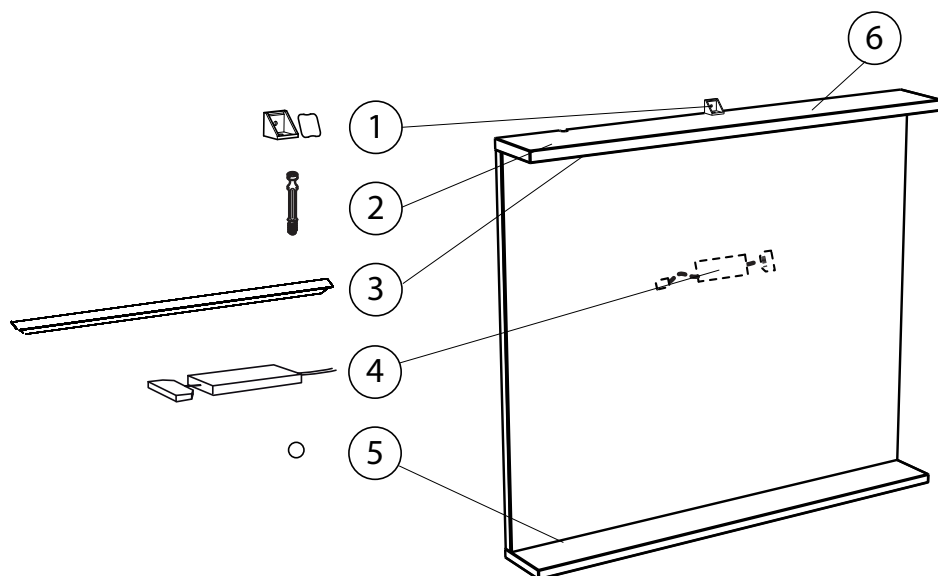

westerbergs samla

Art: 20073270, 20073271, 20073272, 20073273, 20073274, 20073280, 20073281, 20073282, 20073283, 20073284

	art.no	beskrivning	description
1	9202023	FÖRANKRINGSVINKEL MED LOCK	FASTENING ANGLE WITH LID
2	9202032	SKRUV TILL SNÄCKLÅS	SCREW FOR CAMLOCK
3	9203945	BELYSNINGSPROFIL LED 600 (560MM)	LIGHT PROFILE LED 600 (560MM)
	9204115	BELYSNINGSPROFIL LED 800 (763MM)	LIGHT PROFILE LED 800 (763MM)
	9203946	BELYSNINGSPROFIL LED 900/1000 (860MM)	LIGHT PROFILE LED 900/1000 (860MM)
	9203947	BELYSNINGSPROFIL LED 1200 (1160MM)	LIGHT PROFILE LED 1200 (1160MM)
4	1559998	LED-TRAFO 15W IP44	LED-DRIVER 15W IP44
	9210090	LED-TRAFO 20W IP44	LED-DRIVER 20W IP44
5	9202025	TÄCKBRICKA SJÄLVHÄFTANDE 12MM VIT	COVER ADHESIVE MELAMINE 12MM WHITE
	9210040	TÄCKBRICKA SJÄLVHÄFTANDE 12MM ANTRACIT	COVER ADHESIVE MELAMINE 12MM ANTHRACITE
6	7000428	LJUSRAMP 600 LED-PROFIL SPEGEL VIT	LIGHT RAMP 600 LED PROFILE MIRROR WHITE
	7000429	LJUSRAMP 600 LED-PROFIL SPEGEL ANTRACIT	LIGHT RAMP 600 LED PROFILE MIRROR ANTHRACITE
	7000430	LJUSRAMP 800 LED-PROFIL SPEGEL VIT	LIGHT RAMP 800 LED PROFILE MIRROR WHITE
	7000431	LJUSRAMP 800 LED-PROFIL SPEGEL ANTRACIT	LIGHT RAMP 800 LED PROFILE MIRROR ANTHRACITE
	7000432	LJUSRAMP 900 LED-PROFIL SPEGEL VIT	LIGHT RAMP 900 LED PROFILE MIRROR WHITE
	7000433	LJUSRAMP 900 LED-PROFIL SPEGEL ANTRACIT	LIGHT RAMP 900 LED PROFILE MIRROR ANTHRACITE
	7000434	LJUSRAMP 1000 LED-PROFIL SPEGEL VIT	LIGHT RAMP 1000 LED PROFILE MIRROR WHITE
	7000435	LJUSRAMP 1000 LED-PROFIL SPEGEL ANTRACIT	LIGHT RAMP 1000 LED PROFILE MIRROR ANTHRACITE
	7000436	LJUSRAMP 1200 LED-PROFIL SPEGEL VIT	LIGHT RAMP 1200 LED PROFILE MIRROR WHITE
	7000437	LJUSRAMP 1200 LED-PROFIL SPEGEL ANTRACIT	LIGHT RAMP 1200 LED PROFILE MIRROR ANTHRACITE