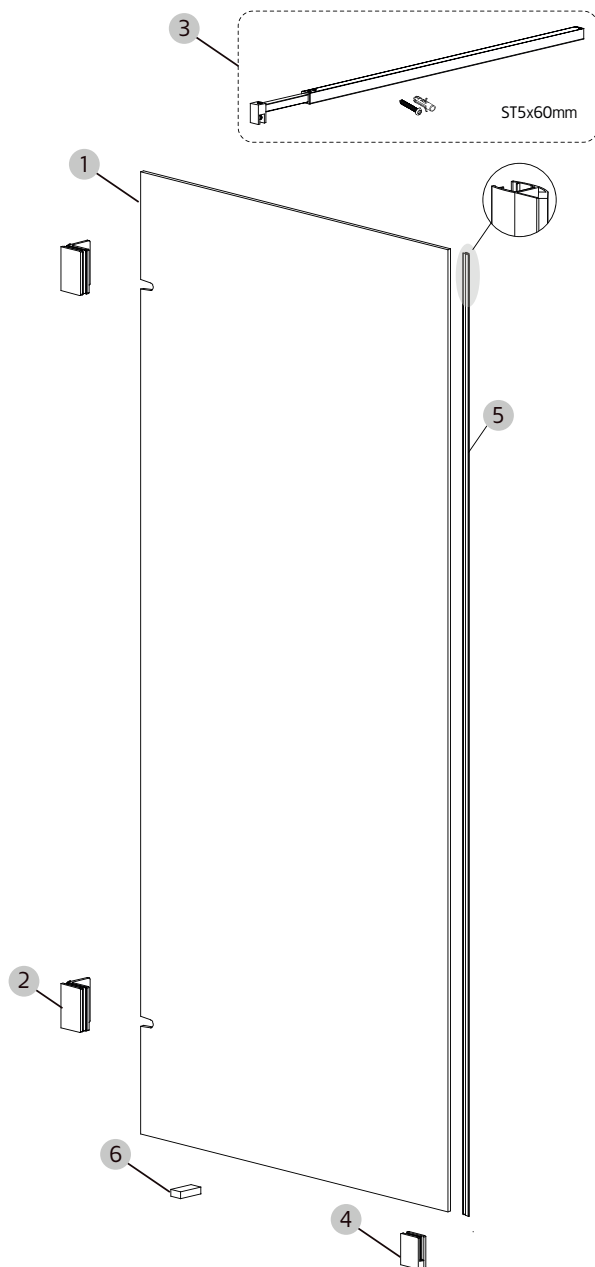

Hafa® Infinity

Art: 1451040, 1451041, 1451042, 1451045, 1451046, 1451047,
1451110, 1451111, 1451112, 1451115, 1451116, 1451117

Spare Parts

Hafa®

Hafa
Svarvaregatan 5, Box 525
SE-301 80 Halmstad
SWEDEN

Garanti/Warranty.
Service, resevdelar/spare-parts
Sweden: Tel: +46 (0)35 15 44 75
Norway: Tel: +47 69 31 02 30
Finland: Puh: 0207 43 50 00

www.hafa.se
www.hafa.dk
www.hafabad.no
www.hafa.se
www.hafabathroom.ru
www.hafa.eu

E-mail:
service@hafa.se
service@hafabad.no