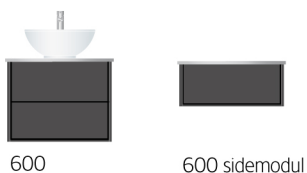

EDGE: SÄDAN VÄLGER DU:

- 1: VÄLG BREDDA.
- 2: VÄLG KOMBINATION AF UNDERSKABE.
- 3 A: VÄLG NEDSÄNKET HÄNDVASK.
- 3 B: ELLER FRITSTÄENDE HÄNDVASK OG BORDPLADE.
- 4: VÄLG SPEJL. SE SIDE 156.
- 5: VÄLG EKSTRAUDSTYR I FORM AF HÄNDTAG, SKUFFEBELYSNING OG

HAFÄ EDGE UNDERSKAB MED BORDPLADE OG FRITSTÄENDE HÄNDVASK

BREDDA 600 MM

BREDDA 800 MM

BREDDA 1000 MM

BREDDA 1200 MM

BREDDA 1400 MM

BREDDA 1600 MM