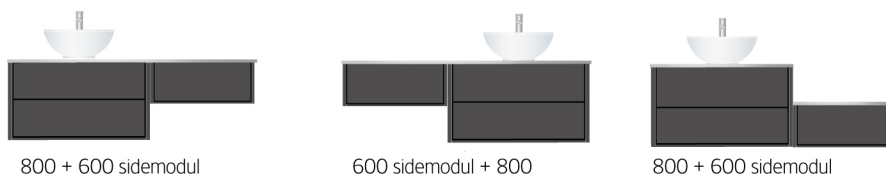

EDGE: SÄDAN VÄLGER DU:

- 1: VÄLG BREDDA.
- 2: VÄLG KOMBINATION AF UNDERSKABE.
- 3 A: VÄLG NEDSÄNKET HÄNDVASK.
- 3 B: ELLER FRITSTÄENDE HÄNDVASK OG BORDPLADE.
- 4: VÄLG SPEJL. SE SIDE 156.
- 5: VÄLG EKSTRAUDSTYR I FORM AF HÄNDTAG, SKUFFEBELYSNING OG

HAFÄ EDGE UNDERSKAB MED BORDPLADE OG FRITSTÄENDE HÄNDVASK

BREDDA 600 MM

BREDDA 800 MM

BREDDA 1000 MM

BREDDA 1200 MM

BREDDA 1400 MM

BREDDA 1600 MM