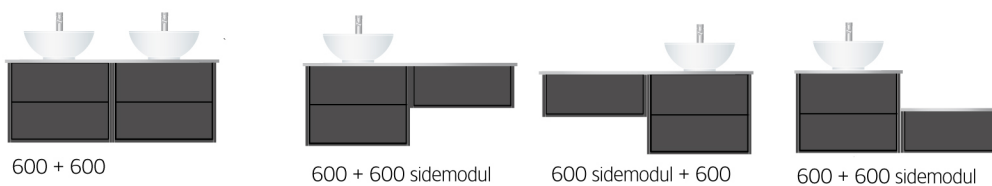

EDGE: SÄDAN VÄLGER DU:

- 1: VÄLG BREDDA.
- 2: VÄLG KOMBINATION AF UNDERSKABE.
- 3 A: VÄLG NEDSÄNKET HÄNDVASK.
- 3 B: ELLER FRITSTÄENDE HÄNDVASK OG BORDPLADE.
- 4: VÄLG SPEJL. SE SIDE 156.
- 5: VÄLG EKSTRAUDSTYR I FORM AF HÄNDTAG, SKUFFEBELYSNING OG

HAFÄ EDGE UNDERSKAB MED BORDPLADE OG FRITSTÄENDE HÄNDVASK

BREDDA 600 MM

BREDDA 800 MM

BREDDA 1000 MM

BREDDA 1200 MM

BREDDA 1400 MM

BREDDA 1600 MM