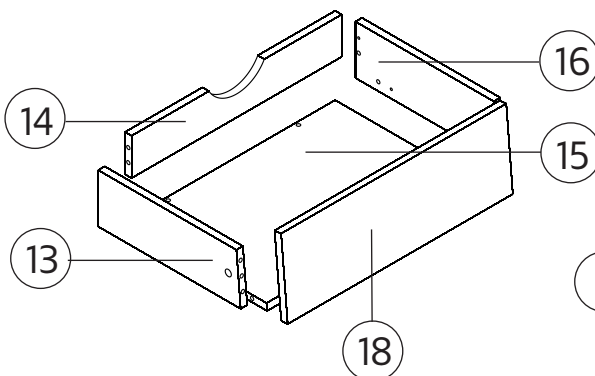

Hafa® Original

Art: 1542500, 1542502, 1542504

Spare Parts

19

21

24

23

Hafa
Svarvaregatan 5, Box 525
SE-301 80 Halmstad
SWEDEN

Garanti/Warranty.
Service, resevdelar/spare-parts
Sweden: Tel: +46 (0)35 15 44 75
Norway: Tel: +47 69 31 02 30
Finland: Puh: 0207 43 50 00

www.hafa.se
www.hafa.dk
www.hafabad.no
www.hafa.se
www.hafabathroom.ru
www.hafa.eu

E-mail:
service@hafa.se
service@hafabad.no