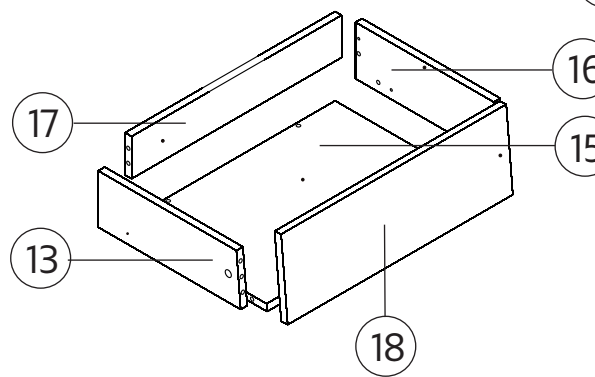

Hafa® Original

Art: 1542500, 1542502, 1542504

Spare Parts

19

21

24

23

Hafa
Svarvaregatan 5, Box 525
SE-301 80 Halmstad
SWEDEN

Garanti/Warranty.
Service, resevdelar/spare-parts
Sweden: Tel: +46 (0)35 15 44 75
Norway: Tel: +47 69 31 02 30
Finland: Puh: 0207 43 50 00

www.hafa.se
www.hafa.dk
www.hafabad.no
www.hafa.se
www.hafabathroom.ru
www.hafa.eu

E-mail:
service@hafa.se
service@hafabad.no