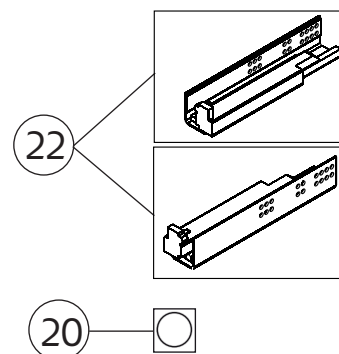

Hafa® Original

Art: 1542500, 1542502, 1542504

Spare Parts

19

21

24

23

Hafa
Svarvaregatan 5, Box 525
SE-301 80 Halmstad
SWEDEN

Garanti/Warranty.
Service, resevdelar/spare-parts
Sweden: Tel: +46 (0)35 15 44 75
Norway: Tel: +47 69 31 02 30
Finland: Puh: 0207 43 50 00

www.hafa.se
www.hafa.dk
www.hafabad.no
www.hafa.se
www.hafabathroom.ru
www.hafa.eu

E-mail:
service@hafa.se
service@hafabad.no