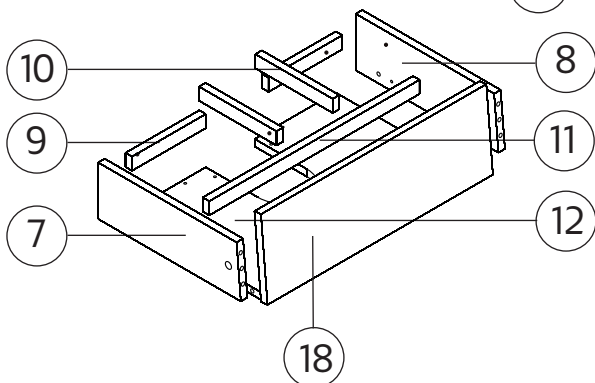

Hafa® Original

Art: 1542500, 1542502, 1542504

Spare Parts

19

21

24

23

Hafa
Svarvaregatan 5, Box 525
SE-301 80 Halmstad
SWEDEN

Garanti/Warranty.
Service, resevdelar/spare-parts
Sweden: Tel: +46 (0)35 15 44 75
Norway: Tel: +47 69 31 02 30
Finland: Puh: 0207 43 50 00

www.hafa.se
www.hafa.dk
www.hafabad.no
www.hafa.se
www.hafabathroom.ru
www.hafa.eu

E-mail:
service@hafa.se
service@hafabad.no