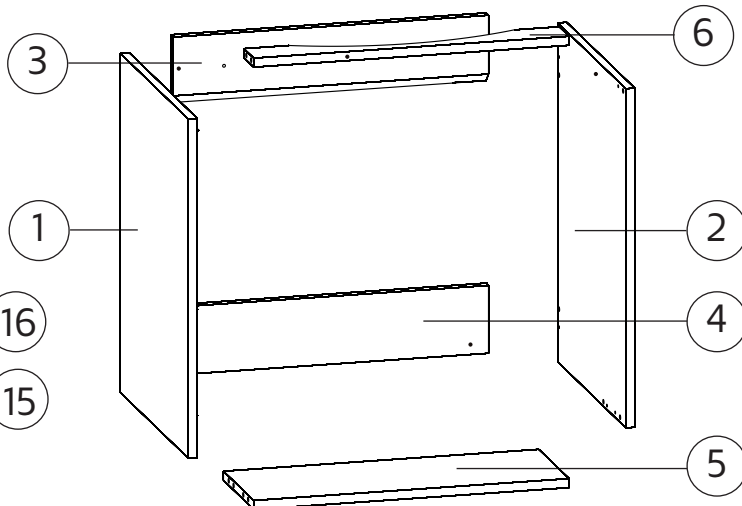

Hafa® Original

Art: 1542500, 1542502, 1542504

Spare Parts

19

21

24

23

Hafa
Svarvaregatan 5, Box 525
SE-301 80 Halmstad
SWEDEN

Garanti/Warranty.
Service, resevdelar/spare-parts
Sweden: Tel: +46 (0)35 15 44 75
Norway: Tel: +47 69 31 02 30
Finland: Puh: 0207 43 50 00

www.hafa.se
www.hafa.dk
www.hafabad.no
www.hafa.se
www.hafabathroom.ru
www.hafa.eu

E-mail:
service@hafa.se
service@hafabad.no