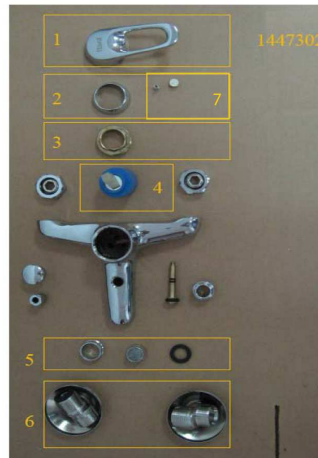

Art: 1447302

Hafa badrum
Globe
 1447302

Spare Parts

Edition 01.2009

SKETCH NO:	SPAREPART NO.	GLOBE BADKARSBLANDARE	GLOBE BATHTUB MIXER
1	9209400	GLOBE BL ENGR HANDTAG KR	GLOBE MIXER HANDLE CH
2	9209403	GLOBE BL DEKORRING U HANDT. KR	GLOBE MIX. DEC.CAP U HAND,CR
3	9209405	ENGR. BL MUTTER TILL INSATS	ONE HAND MIXER FIXNUT F CARTR.
4	1354162	INSATS 35 LÅG, ON/OFF	CARTRIDGE 35 LOW, ON/OFF
5	9209406	PERLATOR KROM, INV GÄNGA	AERATOR SATIN, INSIDE THREAD
6	9209412	BLANDAREXCENT M TÄCKRING, KR	EXCENTER FOR MIXER W CAP,CR
7	9209402	ENGR. BL KNAPP VARM/KALL	ONE HAND MIXER BUTTON H/C