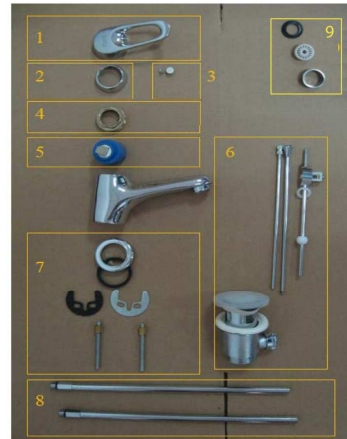

Hafa badrum
Globe
 1447310

Spare Parts

Edition 01.2009

| SKETCH NO: | SPAREPART NO. | GLOBE TVÄTTSTÄLLSBLANDARE | GLOBE WASH BASIN MIXER |
|-------------------|----------------------|----------------------------------|---------------------------------|
| 1 | 9209400 | GLOBE BL ENGR HANDTAG KR | GLOBE MIXER HANDLE CH |
| 1 | 9209401 | GLOBE BL ENGR HANDTAG SATIN | GLOBE MIXER HANDLE SATIN |
| 2 | 9209403 | GLOBE BL DEKORRING U HANDT. KR | GLOBE MIX. DEC.CAP U HAND,CR |
| 2 | 9209404 | GLOBE BL DEKORRING U HANDT. SAT | GLOBE MIX. DEC.CAP U HAND,SAT |
| 3 | 9209402 | ENGR. BL KNAPP VARM/KALL | ONE HAND MIXER BUTTON H/C |
| 4 | 9209405 | ENGR. BL MUTTER TILL INSATS | ONE HAND MIXER FIXNUT F CARTR. |
| 5 | 1354162 | INSATS 35 LÅG, ON/OFF | CARTRIDGE 35 LOW, ON/OFF |
| 6 | 1349930 | BOTTENVENTIL SET, LYFT, KROM | DRAIN KIT WITH LIFT FUNC, CROME |
| 7 | 9209408 | FÄSTKIT, MED TVÅ GÄNGPINNAR | FIXING KIT, WITH TWO THREAD ROD |
| 8 | 1447976 | GLÖDGADE KOPPARRÖR 300MM | INLET PIPES, COPPER |
| 9 | 9209406 | PERLATOR KROM, INV GÄNGA | AERATOR SATIN, INSIDE THREAD |
| 9 | 9209407 | PERLATOR SATIN, INV GÄNGA | FIXING KIT, WITH TWO THREAD ROD |