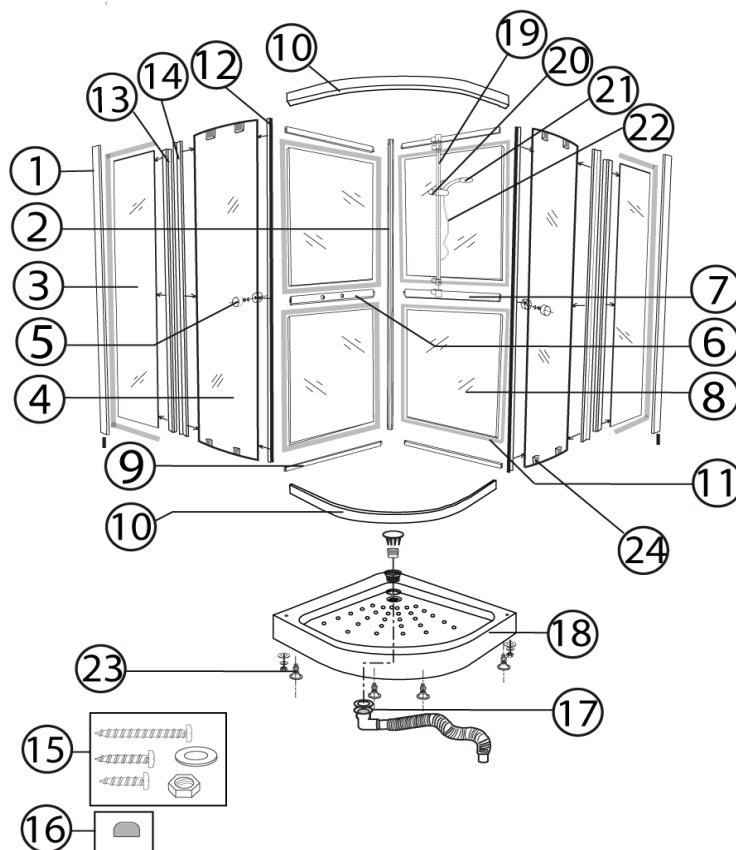

hafa badrum
Iceland R

70x90, 80x80, 90x70, 90x90

Spare Parts

SKETCH NO:	SPAREPART NO.	ICELAND R	ICELAND R
1	9306335	ICELAND VÄGG PROFIL	ICELAND WALL PROFILE
2	9306181	ICELAND HÖRN PROFIL	ICELAND CORNER PROFILE
3	9306221	ICELAND R 79 SIDOGLAS 70 GLAS	ICELAND R 79 SIDE GLASS 70 GLASS
3	9306222	ICELAND R 79 SIDOGLAS 90 GLAS	ICELAND R 79 SIDE GLASS 90 GLASS
3	9306223	ICELAND R 80 SIDOGLAS	ICELAND R 80 SIDE GLASS
3	9306224	ICELAND R 90 SIDOGLAS	ICELAND R 90 SIDE GLASS
4	9306225	ICELAND R 79/88 DÖRR	ICELAND R 79/88 DOOR
4	9306226	ICELAND R 90 DÖRR	ICELAND R 90 DOOR
5	9306188	ICELAND HANDTAG	ICELAND HANDLE
6	9306189	ICELAND MITT.BL.PROF.70	ICELAND MIDD.MIX.PROF 70
6	9306190	ICELAND MITT.BL.PROF.80	ICELAND MIDD.MIX.PROF 80
6	9306191	ICELAND MITT.BL.PROF.90	ICELAND MIDD.MIX.PROF 90
7	9306193	ICELAND MITT.PROFIL 80	ICELAND MIDD.PROFILE 80
7	9306194	ICELAND MITT.PROFIL 90	ICELAND MIDD.PROFILE 90
8	9306195	ICELAND BAK.VÄGG.GLAS 70	ICELAND BACK WALL GLASS 70
8	9306196	ICELAND BAK.VÄGG.GLAS 80	ICELAND BACK WALL GLASS 80
8	9306197	ICELAND BAK.VÄGG.GLAS 90	ICELAND BACK WALL GLASS 90
9	9306198	ICELAND BAK.ÖVR/NED PROF 70	ICELAND BACK UP/LO PROF.70
9	9306199	ICELAND BAK.ÖVR/NED PROF 80	ICELAND BACK UP/LO PROF.80
9	9306200	ICELAND BAK.ÖVR/NED PROF 90	ICELAND BACK UP/LO PROF.90
10	9306227	ICELAND R 79 FRÄ.ÖVRE PROFIL	ICELAND R 79 FRO UPPER PROFILE
10	9306228	ICELAND R 79 FRÄ.NEDRE PROFIL	ICELAND R 79 FRO LOWER PROFILE
10	9306229	ICELAND R FRÄ.ÖVR/NED PROF 80	ICELAND R FRO UP/LO PROF.80
10	9306230	ICELAND R FRÄ.ÖVR/NED PROF 90	ICELAND R FRO UP/LO PROF.90