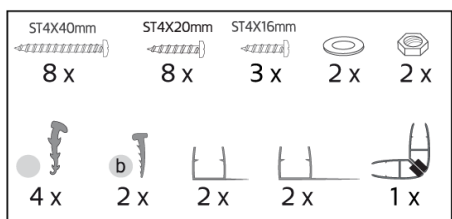

hafa badrum
Iceland R

70x90, 80x80, 90x70, 90x90

Spare Parts

SKETCH NO:	SPAREPART NO.	ICELAND R	ICELAND R
1	9306335	ICELAND VÄGG PROFIL	ICELAND WALL PROFILE
2	9306181	ICELAND HÖRN PROFIL	ICELAND CORNER PROFILE
3	9306221	ICELAND R 79 SIDOGLAS 70 GLAS	ICELAND R 79 SIDE GLASS 70 GLASS
3	9306222	ICELAND R 79 SIDOGLAS 90 GLAS	ICELAND R 79 SIDE GLASS 90 GLASS
3	9306223	ICELAND R 80 SIDOGLAS	ICELAND R 80 SIDE GLASS
3	9306224	ICELAND R 90 SIDOGLAS	ICELAND R 90 SIDE GLASS
4	9306225	ICELAND R 79/88 DÖRR	ICELAND R 79/88 DOOR
4	9306226	ICELAND R 90 DÖRR	ICELAND R 90 DOOR
5	9306188	ICELAND HANDTAG	ICELAND HANDLE
6	9306189	ICELAND MITT.BL.PROF.70	ICELAND MIDD.MIX.PROF 70
6	9306190	ICELAND MITT.BL.PROF.80	ICELAND MIDD.MIX.PROF 80
6	9306191	ICELAND MITT.BL.PROF.90	ICELAND MIDD.MIX.PROF 90
7	9306193	ICELAND MITT.PROFIL 80	ICELAND MIDD.PROFILE 80
7	9306194	ICELAND MITT.PROFIL 90	ICELAND MIDD.PROFILE 90
8	9306195	ICELAND BAK.VÄGG.GLAS 70	ICELAND BACK WALL GLASS 70
8	9306196	ICELAND BAK.VÄGG.GLAS 80	ICELAND BACK WALL GLASS 80
8	9306197	ICELAND BAK.VÄGG.GLAS 90	ICELAND BACK WALL GLASS 90
9	9306198	ICELAND BAK.ÖVR/NED PROF 70	ICELAND BACK UP/LO PROF.70
9	9306199	ICELAND BAK.ÖVR/NED PROF 80	ICELAND BACK UP/LO PROF.80
9	9306200	ICELAND BAK.ÖVR/NED PROF 90	ICELAND BACK UP/LO PROF.90
10	9306227	ICELAND R 79 FRÄ.ÖVRE PROFIL	ICELAND R 79 FRO UPPER PROFILE
10	9306228	ICELAND R 79 FRÄ.NEDRE PROFIL	ICELAND R 79 FRO LOWER PROFILE
10	9306229	ICELAND R FRÄ.ÖVR/NED PROF 80	ICELAND R FRO UP/LO PROF.80
10	9306230	ICELAND R FRÄ.ÖVR/NED PROF 90	ICELAND R FRO UP/LO PROF.90