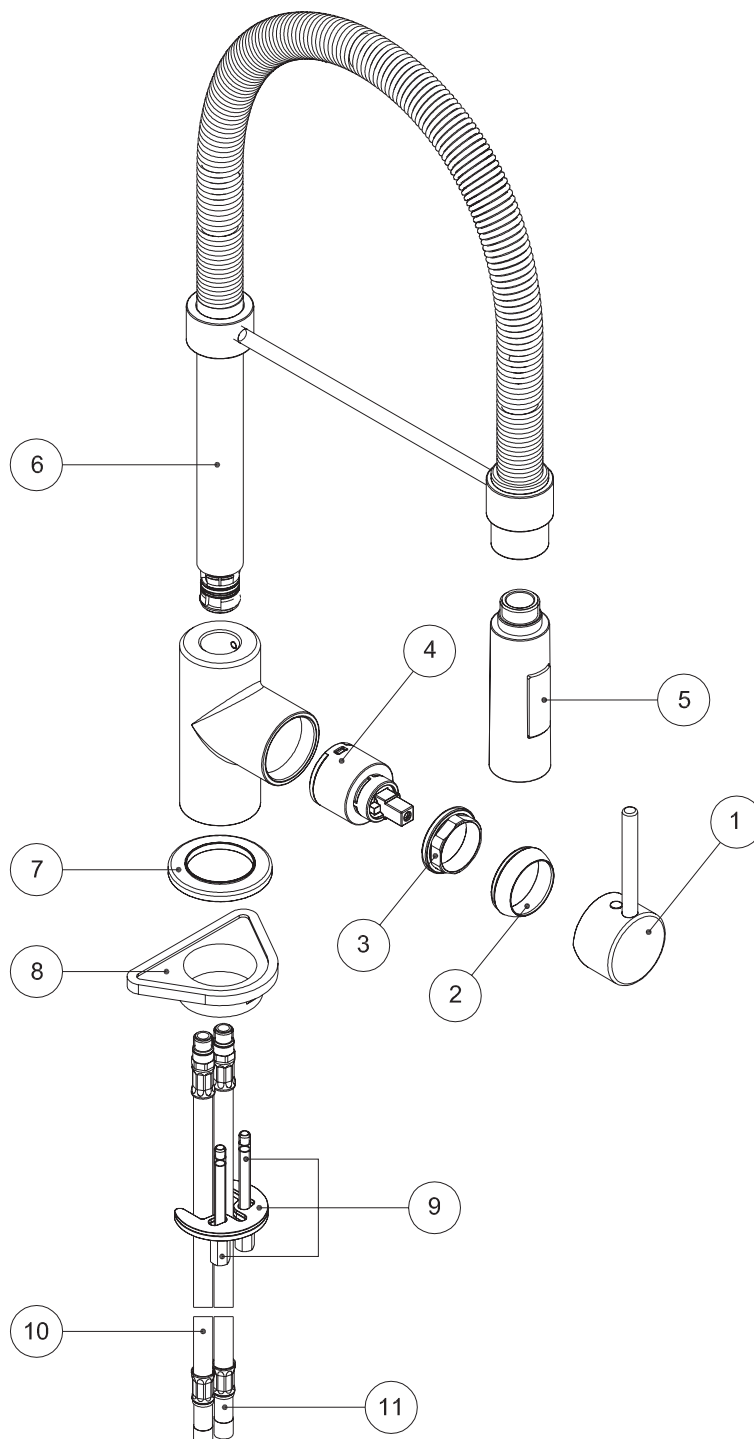

Spare Parts

Hafa®

Spring

Art: 1381220, 1381230

SCETCH NO	SPARE PART NO	SPRING DISKBÄNKSBLANDARE	SPRING KITCHEN MIXER CHROME
1	9209570	SPRING ENGREPPSHANDTAG	SPRING HANDLE
2	9209536	SPRING DEKORRING KROM	SPRING DECOR CAP UNDER HANDLE
3	9209580	SPRING FIXERINGSMUTTER FÖR INSATS	SPRING LOCK RING FOR CARTRIDGE
4	9209547	SPRING INSATS 35 MM	SPRING CARTRIDGE 35 MM
5	9209566	SPRING DUSCHMUNSTYCKE	SPRING CYLINDRICAL HAND SHOWER
6	9209578	SPRING CHROME FJÄDRANDE UTLOPPSSLANG	SPRING CHROME SPOUT
6	9209579	SPRING BLACK FJÄDRANDE UTLOPPSSLANG	SPRING BLACK SPOUT
7	9209593	SPRING BOTTENRING KROM	SPRING BASE RING CROME
8	9209546	SPRING STABILISERINGSPLATTA	SPRING TRIANGLE FIXING PLATE
9	9209554	SPRING MONTERINGSSATS	SPRING ASSEMBLING KIT
10	9209589	SPRING ANSLUTNINGSSLANG M10 RÖD	SPRING FLEX INOX M10 RED
11	9209588	SPRING ANSLUTNINGSSLANG M10 BLÅ	SPRING FLEX INOX M10 BLUE