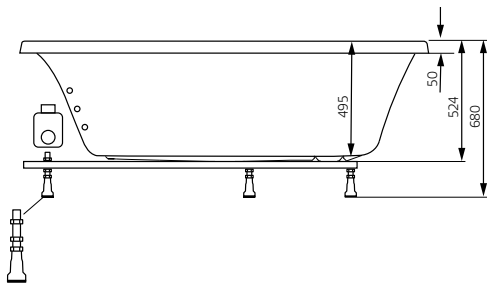

Hafa®

Aqua 160 R

DK

Inden du begynder ...

Placering af pumpe. Til el-tilslutning medfølger 1,5 m elkabel. Skal udføres af fagmand!

Information og mål

Fodens justeringsgrad ca. 30 mm.
Bemærk! – kan variere afhængigt af gulvets hældning.

Placering af støttefod (5 stk.). For at undgå at en støttefod placeres midt på en gulvrist, bør du kontrollere, hvor badekarets støttefødder og udløb er anbragt.

Model	Aqua 160 R	
Størrelse, mm	1550x940x680	
Volumen	290 liter	
Vandstand	425 mm	
Kardybde inv.	495 mm	