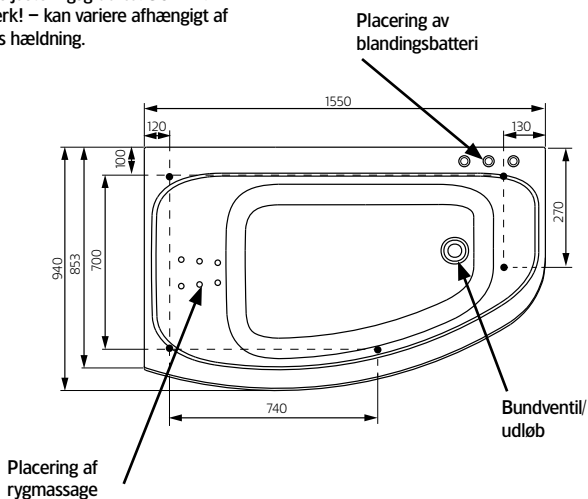

Hafa®

Aqua 160 R

DK

Inden du begynder ...

Placering af pumpe. Til el-tilslutning medfølger 1,5 m elkabel. Skal udføres af fagmand!

Information og mål

Fodens justeringsgrad ca. 30 mm.
Bemærk! – kan variere afhængigt af gulvets hældning.

Placering af støttefod (5 stk.). For at undgå at en støttefod placeres midt på en gulvrist, bør du kontrollere, hvor badekarets støttefødder og udløb er anbragt.

Model	Aqua 160 R	
Størrelse, mm	1550x940x680	
Volumen	290 liter	
Vandstand	425 mm	
Kardybde inv.	495 mm	