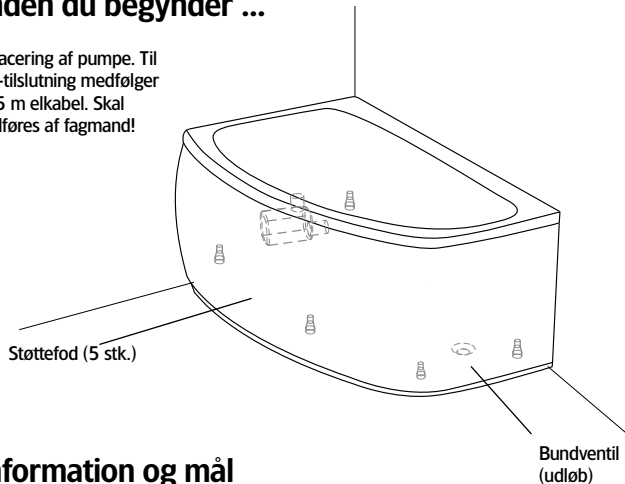

Hafa®

Aqua 160 R

DK

Inden du begynder ...

Placering af pumpe. Til el-tilslutning medfølger 1,5 m elkabel. Skal udføres af fagmand!

Information og mål

Fodens justeringsgrad ca. 30 mm.
Bemærk! – kan variere afhængigt af gulvets hældning.

Placering af støttefod (5 stk.). For at undgå at en støttefod placeres midt på en gulvrist, bør du kontrollere, hvor badekarets støttefødder og udløb er anbragt.

Model	Aqua 160 R	
Størrelse, mm	1550x940x680	
Volumen	290 liter	
Vandstand	425 mm	
Kardybde inv.	495 mm	