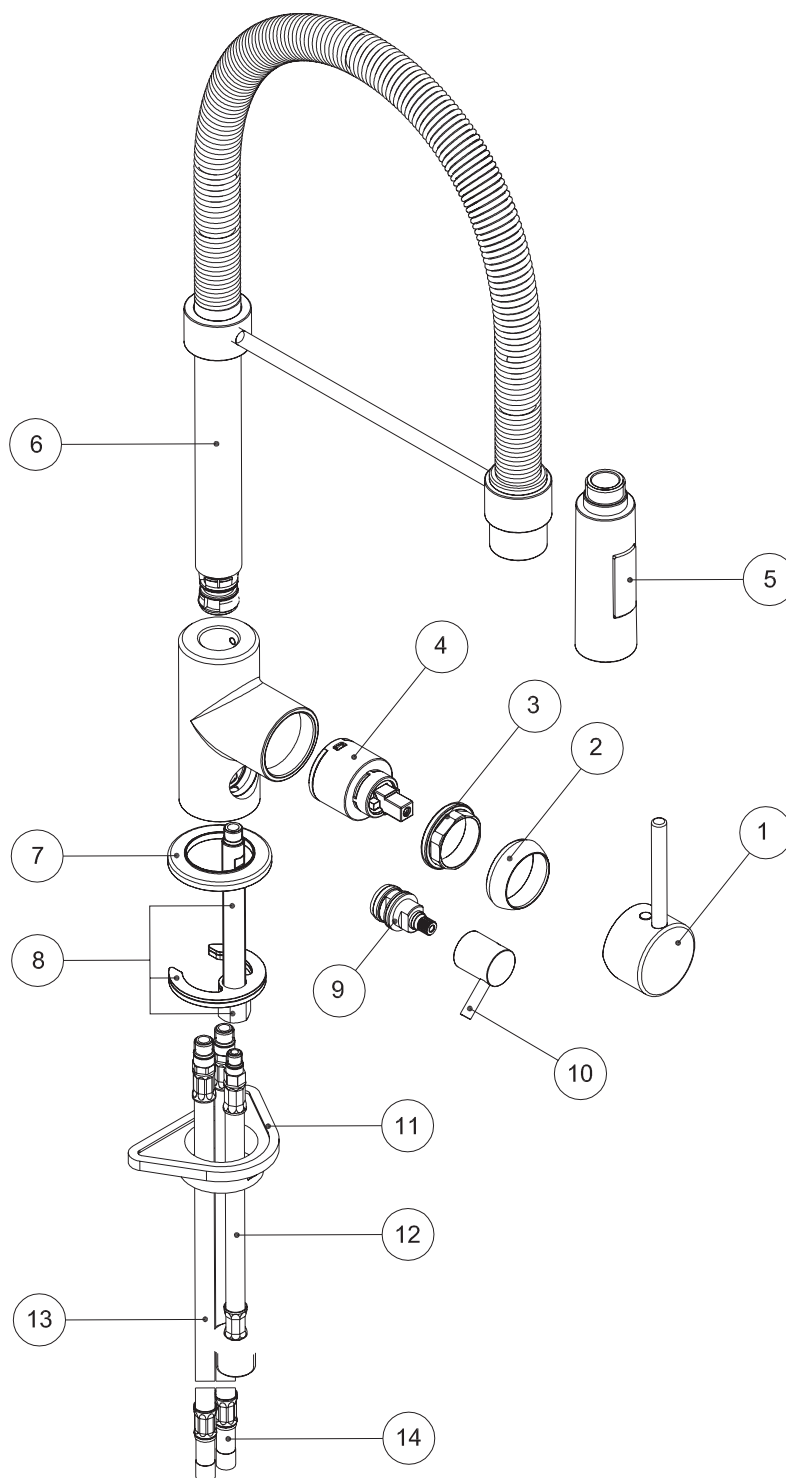

## Spare Parts

## Spring

Art: 1381225, 1381235

SCETCH NO	SPARE PART NO	SPRING MED DISKMASKINSAVSTÄNGN.	SPRING WITH DISHWASHER REGULATOR
1	9209570	SPRING ENGREPPSHANDTAG	SPRING HANDLE
2	9209536	SPRING DEKORRING KROM	SPRING DECOR CAP UNDER HANDLE
3	9209580	SPRING FIXERINGSMUTTER FÖR INSATS	SPRING LOCK RING FOR CARTRIDGE
4	9209547	SPRING INSATS 35 MM	SPRING CARTRIDGE 35 MM
5	9209566	SPRING DUSCHMUNSTYCKE	SPRING CYLINDRICAL HAND SHOWER
6	9209578	SPRING CHROME FJÄDRANDE UTLOPPSSLANG	SPRING CHROME SPOUT
6	9209579	SPRING BLACK FJÄDRANDE UTLOPPSSLANG	SPRING BLACK SPOUT
7	9209593	SPRING BOTTENRING KROM	SPRING BASE RING CROME
8	9209585	SPRING MONTERINGSSATS	SPRING ASSEMBLING KIT
9	9209545	SPRING INSATS FÖR DISKMASKINSANSLUTN.	SPRING CARTRIDGE FOR DISHWASHER
10	9209574	SPRING OMSTÄLLARVRED	SPRING HANDLE FOR CARTRIDGE
11	9209546	SPRING STABILISERINGSPLATTA	SPRING TRIANGLE FIXING PLATE
12	9209592	SPRING ANSL.SLANG FÖR DISKMASKIN M8	SPRING HOSE FOR DISHWASHER M8
13	9209589	SPRING ANSLUTNINGSSLANG M10 RÖD	SPRING FLEX INOX M10 RED
14	9209588	SPRING ANSLUTNINGSSLANG M10 BLÅ	SPRING FLEX INOX M10 BLUE