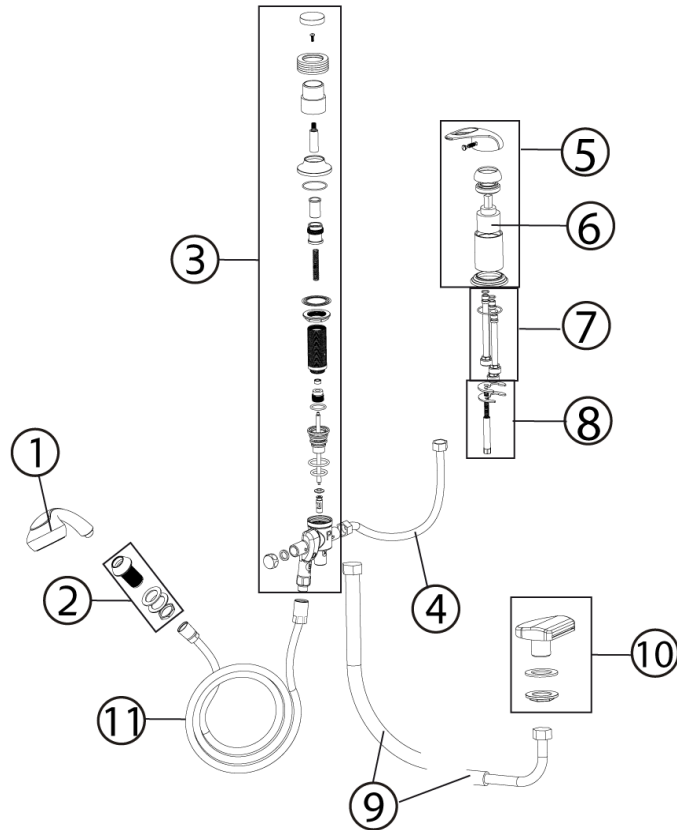

Soft  
80002653

Spare Parts

Edition 01.2009

| <b>SKETCH NO:</b> | <b>SPARE PART NO.</b> | <b>SOFT SARGBLANDARE MED UTKAST KROM (NO NAME)</b> | <b>SOFT MIXER INCL SPOUT (WOL)</b>            |
|-------------------|-----------------------|--|---|
| 1                 | 80001669              | HANDDUSCH GILDA/GINA KROM                          | HANSHOWER GILDA/GINA                          |
| 2                 | 9209720               | GILDA/SOFT SARG.BL GENOMFÖR.                       | GILDA/SOFT BATHTUB MIX.LEADTHR.               |
| 3                 | 90000403              | OMKASTARHUS GILDA/SOFT KOM                         | COMPLETE DIVERTER GILDA/SOFT                  |
| 4                 | 9209728               | SARGBLANDARE SLANG MELLAN OMKASTARE O BLANDARE     | BATHTUB MIXER HOSE BETWEEN DIVERTER AND MIXER |
| 5                 | 80001102              | BLANDARHUS GINA/GILDA KROM                         | GIN/GI BATHTUB MIX.COMPL.MIXER                |
| 6                 | 90000825              | INSATS KEROX 40 LÅG                                | CARTRIDGE KEROX 40 LOW                        |
| 7                 | 9209704               | GILDA/SOFT SARG.BL ANSL.RÖR                        | GILDA/SO BATHTUB MIX.CONN.PIPE                |
| 8                 | 9209705               | GINA/GILDA SARG.BL FÄST KIT                        | GINA/GILDA BATHTUB MIX. FIXING KIT            |
| 9                 | 9209713               | SLANG TILL SPOUT                                   | HOSE TO SPOUT                                 |
| 10                | 80002649              | SPOUT FOR BATHTUB MIXER                            | SPOUT CROMEPLATED SS304, T=0,8                |
| 11                | 9209753               | DUSCHSLANG GINA/GILDA/LINNEA/SOFT                  | HOSE FOR GINA/GILDA/LINNEA/SOFT               |