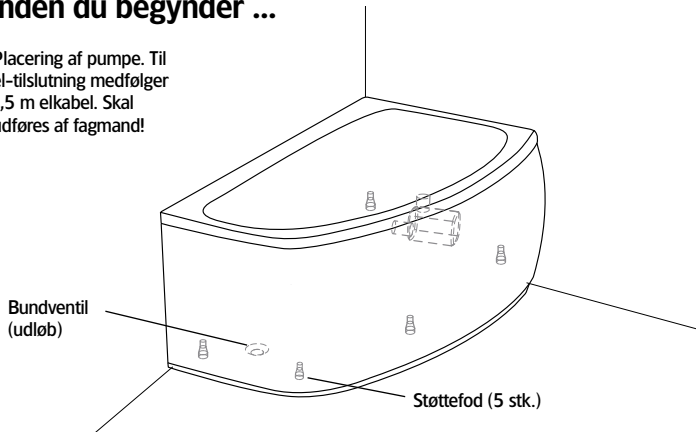

Hafa®

Aqua 160 L

DK

Inden du begynder ...

Placering af pumpe. Til el-tilslutning medfølger 1,5 m elkabel. Skal udføres af fagmand!

Information og mål

Fodens justeringsgrad ca. 30 mm.
Bemærk! – kan variere afhængigt af gulvets hældning.

Placering af støttefod (5 stk.). For at undgå at en støttefod placeres midt på en gulvrist, bør du kontrollere, hvor badekarets støttefodder og udløb er anbragt.

Model	Aqua 160 L	
Størrelse, mm	1550x940x680	
Volumen	290 liter	
Vandstand	425 mm	
Kardybde inv.	495 mm	