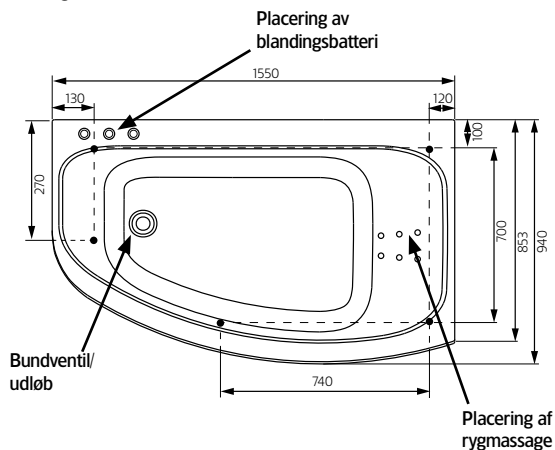

Hafa®

Aqua 160 L

DK

Inden du begynder ...

Placering af pumpe. Til el-tilslutning medfølger 1,5 m elkabel. Skal udføres af fagmand!

Information og mål

Fodens justeringsgrad ca. 30 mm.
Bemærk! – kan variere afhængigt af gulvets hældning.

Placering af støttefod (5 stk.). For at undgå at en støttefod placeres midt på en gulvrist, bør du kontrollere, hvor badekarets støttefodder og udløb er anbragt.

Model	Aqua 160 L	
Størrelse, mm	1550x940x680	
Volumen	290 liter	
Vandstand	425 mm	
Kardybde inv.	495 mm	