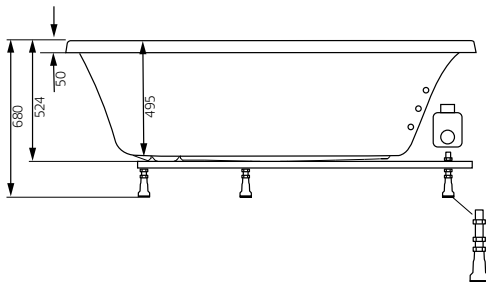

Hafa®

Aqua 160 L

DK

Inden du begynder ...

Placering af pumpe. Til el-tilslutning medfølger 1,5 m elkabel. Skal udføres af fagmand!

Information og mål

Fodens justeringsgrad ca. 30 mm.
Bemærk! – kan variere afhængigt af gulvets hældning.

Placering af støttefod (5 stk.). For at undgå at en støttefod placeres midt på en gulvrist, bør du kontrollere, hvor badekarets støttefodder og udløb er anbragt.

Model	Aqua 160 L	
Størrelse, mm	1550x940x680	
Volumen	290 liter	
Vandstand	425 mm	
Kardybde inv.	495 mm	