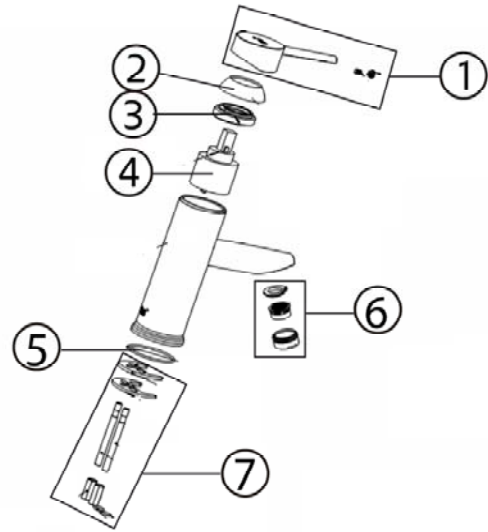

**Hafa** badrum  
**Sweet**  
1354226

Spare Parts

Edition 01.2009

SKETCH NO:	SPAREPART NO.	SWEET TVÄTTSTÄLLSBL. HÖG KROM	SWEET HIGH SINGLE LEVER MIXER
1	9209463	SWEET TVSTBL ENGR HANDTAG	SWEET WB.MIXER HANDLE
2	9209464	SWEET TVSTBL DECOR RING KR	SWEET WB.MIXER DEC.CAP CHROME
3	9209465	SWEET TVSTBL FÄSTMUTT.INSATS	SWEET WB.MIXER FIX.NUT BRASS
4	1354160	INSATS 40 LÅG	CARTRIDGE 40 LOW
5	9209467	SWEET TVSTBL BOTTENRING	SWEET WB.MIXER BOTTOM RING
6	9209460	LIME/SWEET TVSTBL PERLATOR	LIME/SWEET WB.MIXER AERATOR
7	9209461	LIME/SWEET TVSTBL FÄST KIT	LIME/SWEET WB.MIXER FIXING KIT