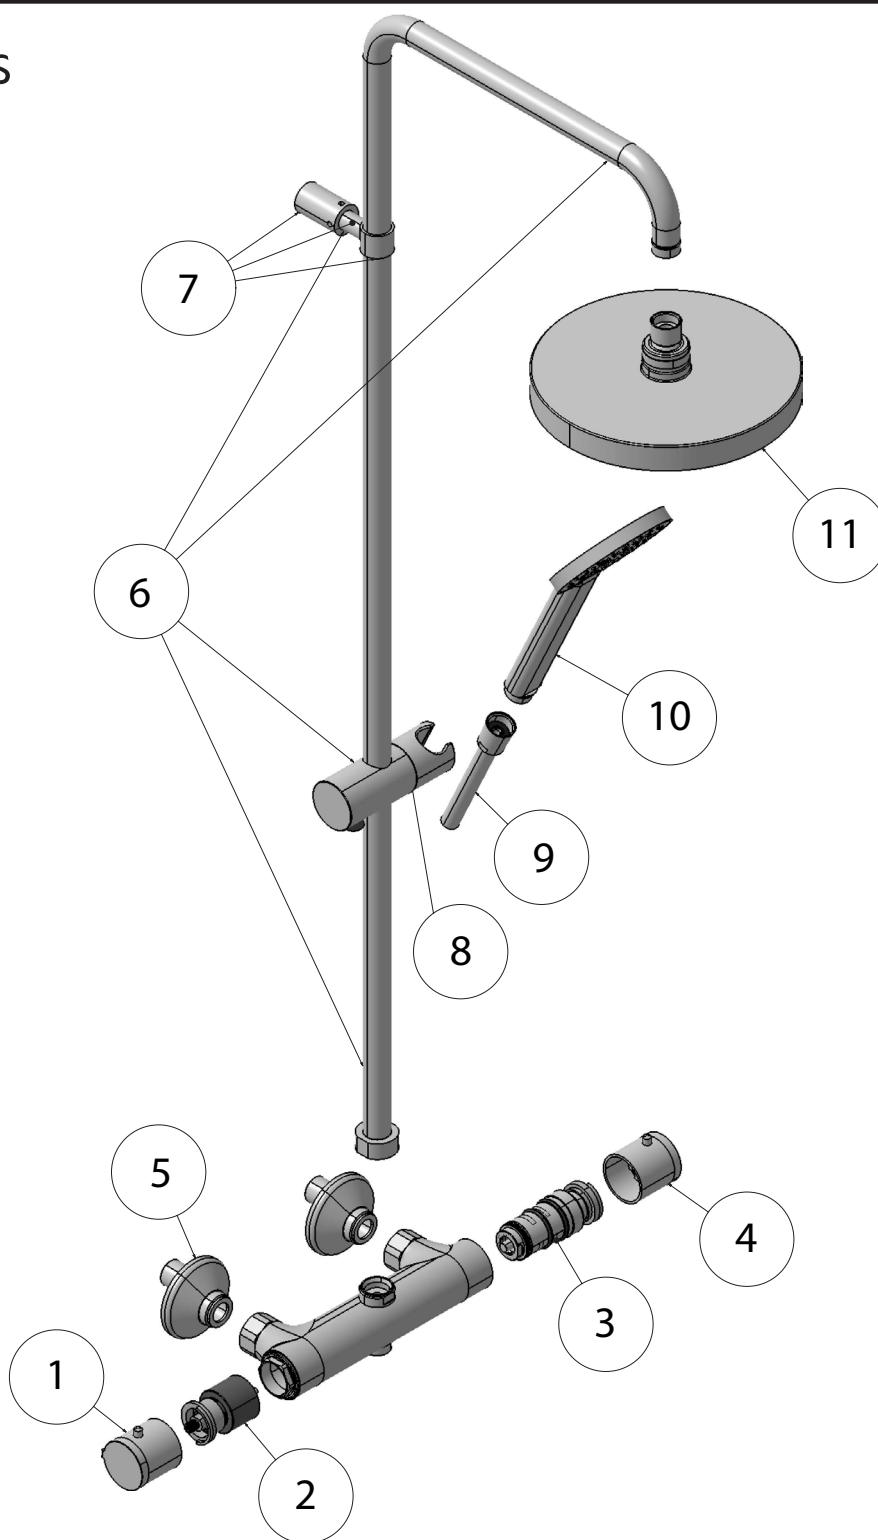

Spare Parts

CLEAN

Art: 1381540, 1381545

SCETCH NO	SPARE PART NO	CLEAN MED DUSCHHUVUD Ø200MM	CLEAN WITH SHOWER HEAD Ø200MM
1	9400019	CLEAN OMKASTAR-/FLÖDESVRED	CLEAN FLOW HANDLE
2	9209479	CLEAN FLÖDESINSATS	CLEAN FLOW RATE CARTRIDGE
3	9400016	CLEAN TERMOSTAT	CLEAN THERMOSTATIC CARTRIDGE
4	9400018	CLEAN TERMOSTATVRED	CLEAN THERMOSTATIC HANDLE
5	9400015	CLEAN 150 cc EXCENTER OCH VÄGGBRICKA	CLEAN 150 cc EXCENTER AND WALL BRACKET
6	9400022	CLEAN KOMPLETT RÖRSATS	CLEAN COMPLETE PIPE SET
7	9400023	CLEAN VÄGGFÄSTE	CLEAN WALL BRACKET
8	9400024	CLEAN GLIDARE	CLEAN HOLDER FOR HAND SHOWER
9	9400020	CLEAN DUSCHSLANG 150 CM SILVER	CLEAN SHOWER HOSE 150 CM SILVER
10	9400021	CLEAN HANDDUSCH	CLEAN HAND SHOWER
11	9400025	CLEAN DUSCHHUVUD 250 MM	CLEAN HEAD SHOWER 250 MM