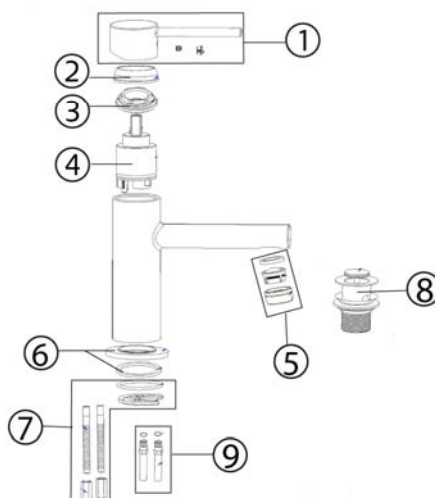

Hafa
Ellips
 Mixer

Spare Parts

Edition 01.2009

SKETCH NO:	SPAREPART NO.	ELLIPS TVÄTTSTÄLLSBL. KROM	ELLIPS WB MIXER. CHROME
1	9209334	ELLIPS TVSTBL ENGR HANDTAG KR	ELLIPS WB.MIXER HANDLE CH
2	9209335	ELLIPS TVSTBL DECOR RING KR	ELLIPS WB.MIXER DEC.CAP CH
3	9209336	ELLIPS TVSTBL FÄSTMUTT.INSATS	ELLIPS WB.MIXER FIX.NUT BRASS
4	1354163	INSATS 35 HÖG	CARTRIDGE 35 HIGH
5	9209332	TVSTBL PERLATOR A	WB.MIXER AERATOR A
6	9209337	ELLIPS TVSTBL BOTTEN RING	ELLIPS WB.MIXER BOTTOM RING
7	9209315	TV-ST BL FÄST KIT A	WB.MIXER FIXING KIT A
8	80001211	BOTTENVENTIL TILL TVÄTTSTÄLL	PUSH POP UP
9	1447976	GLÖDGADE KOPPARRÖR 300MM	COPPERTUBE 300MM