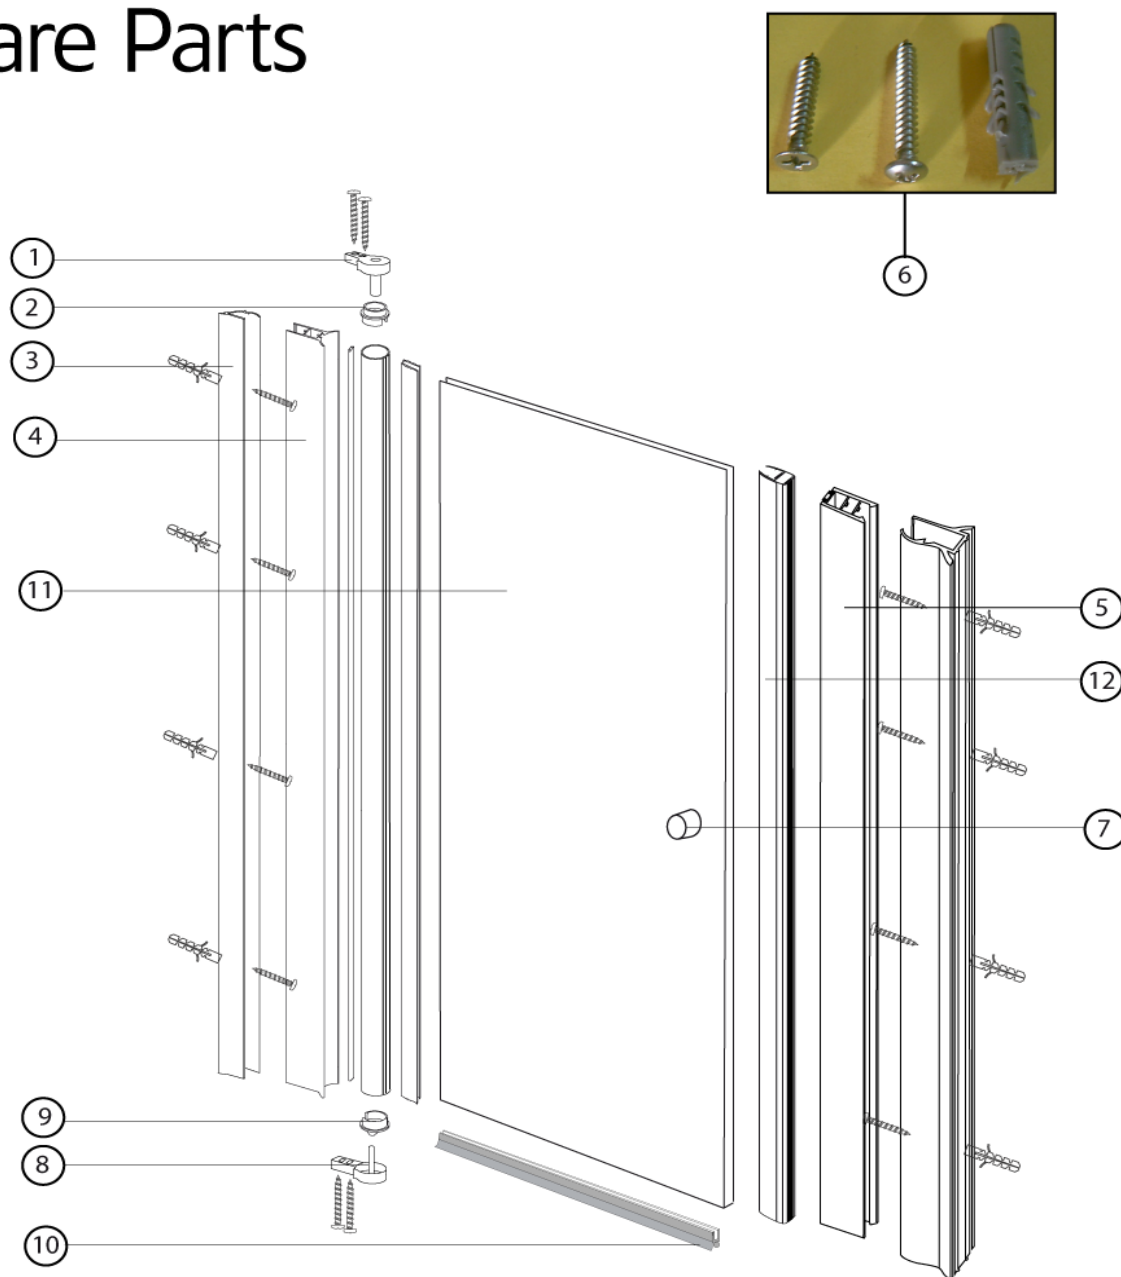

Hafa® Igloo SD

Art: 1471200, 1471205, 1471210,
1471215, 1471220, 1471225, 1471230

Spare Parts

Hafa®

Hafa
Svarvaregatan 5, Box 525
SE-301 80 Halmstad
SWEDEN

www.hafa.se
www.hafa.dk
www.hafabad.no
www.hafa.fi
www.hafabathroom.ru
www.hafa.eu

E-mail:
service@hafa.se

Hafa® Igloo SD

Art: 1471200, 1471205, 1471210,
1471215, 1471220, 1471225, 1471230

SKETCH NO:	SPARE PART NO.	IGLOO SD	IGLOO SD	PHOTO
1	9306007	IGLOO ÖVRE GGJ METALL	IGLOO UPPER HINGE METAL	
2	9306008	IGLOO TILL.ÖVRE GGJ PLAST	IGLOO REC.PART TO UPP.HINGE	
3	9306009	IGLOO VÄGG PROFIL	IGLOO WALL PROFILE	
4	9306010	IGLOO SILVER VRID PROFIL	IGLOO DOOR PROFILE	
5	9306026	IGLOO SD MAGN.LIST METALL	IGLOO SD MAGNETIC BAR	
6	9306012	IGLOO MONTER.SET	IGLOO MOUNTING SET	
7	9306001	IGLOO R/SD HANDTAG METALL	IGLOO R/SD HANDLE METAL	
8	9306014	IGLOO NEDRE GGJ METALL	IGLOO LOWER HINGE METAL	
9	9306015	IGLOO TILL.NEDRE GGJ PLAST	IGLOO REC.PART TO LOWER HINGE	

SKETCH NO:	SPARE PART NO.	IGLOO SD	IGLOO SD	PHOTO
10	1492850	IGLOO SLÄPLIST 1000X 12MM	IGLOO DRAGMOULDER	
11	1471200	IGLOO SD SILVER 630 T - 640	NEW IGLOO SD 630ST	
11	1471205	IGLOO SD SILVER 680 T - 690	NEW IGLOO SD 680ST	
11	1471210	IGLOO SD SILVER 730 T - 740	NEW IGLOO SD 730ST	
11	1471215	IGLOO SD SILVER 780 T - 790	NEW IGLOO SD 780ST	
11	1471220	IGLOO SD SILVER 830 T - 840	NEW IGLOO SD 830ST	
11	1471225	IGLOO SD SILVER 880 T - 890	NEW IGLOO SD 880ST	
11	1471230	IGLOO SD SILVER 930 T - 940	NEW IGLOO SD 930ST	
12	9306063	IGLOO SD MAGN.LIST SILICON	IGLOO SD MAGNETIC LIST.SILICON	