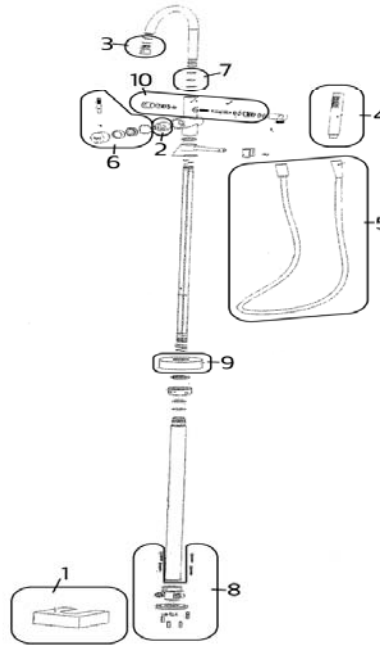

hafa badrum
Brigg
 1445585

Spare Parts

Edition 01.2009

| SKETCH NO: | SPAREPART NO. | BRIGG BADKARSBLANDARE KROM | BRIGG STANDING BATH MIXER |
|------------|---------------|----------------------------|-------------------------------|
| 1 | 9209240 | BRIGG TÄCKLOCK | BRIGG STAINLESS STEEL COVER |
| 2 | 9209241 | BRIGG INSATS | BRIGG CARTRIDGE |
| 3 | 9209242 | BRIGG/SURF PERLATOR | BRIGG/SURF AERATOR |
| 4 | 9209243 | BRIGG DUSCH HANDTAG | BRIGG SHOWER HANDLE |
| 5 | 1500050 | FLEX DUSCHSLANG 150CM KROM | FLEX SHOWER TUBE 150CM CHROME |
| 6 | 9209245 | BRIGG KOMPL.HANDTAG | BRIGG COMPL. HANDLE |
| 7 | 9209246 | BRIGG PACKNING | BRIGG GASKETS |
| 8 | 9209247 | BRIGG GOLVFÄSTE | BRIGG FLOOR ATTACHM. |
| 9 | 9209248 | BRIGG FÄSTE KROM | BRIGG BRACKET, CHROME |
| 10 | 9209249 | BRIGG KOMPL. OMKASTARE | BRIGG COMPL.DIVERTOR |