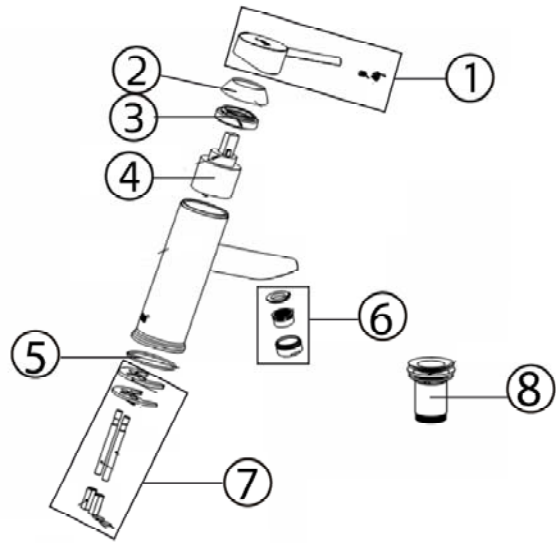

Hafa badrum
Sweet
1354225

Spare Parts

Edition 01.2009

SKETCH NO:	SPAREPART NO.	SWEET TVÄTTSTÄLLSBLANDARE KROM	SWEET SINGLE LEVER MIXER
1	9209463	SWEET TVSTBL ENGR HANDTAG	SWEET WB.MIXER HANDLE
2	9209464	SWEET TVSTBL DECOR RING KR	SWEET WB.MIXER DEC.CAP CHROME
3	9209465	SWEET TVSTBL FÄSTMUTT.INSATS	SWEET WB.MIXER FIX.NUT BRASS
4	1354160	INSATS 40 LÅG	CARTRIDGE 40 LOW
5	9209467	SWEET TVSTBL BOTTENRING	SWEET WB.MIXER BOTTOM RING
6	9209460	LIME/SWEET TVSTBL PERLATOR	LIME/SWEET WB.MIXER AERATOR
7	9209461	LIME/SWEET TVSTBL FÄST KIT	LIME/SWEET WB.MIXER FIXING KIT
8	8000121 1	BOTTENVENTIL TILL TVÄTTSTÄLL	PUSH POP-UP