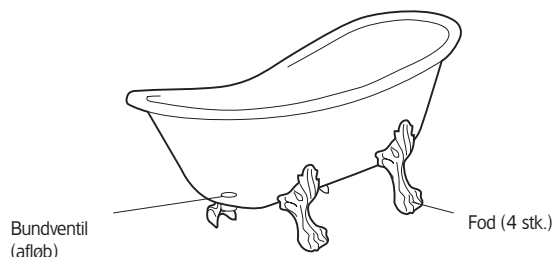

Hafa®

Queen 1570

DK

Fodplacering

For at undgå, at en støttefod placeres midt på en gulvriv, bør du kontrollere, hvor badekarets støttefødder og udløb er anbragt.

Udvendige mål

Model	Queen 1570	
Størrelse, mm	1570x765x700	
Volumen	170 liter	
Vægt ekskl. fødder	68 kg	

Materiale

Badekarret er fremstillet i støbt marmor af højeste kvalitet, der holder godt på varmen. Badekarret har en meget høj og holdbar overfladefinish, der forhindrer mikroorganismer i at sætte sig fast. Det støbte marmor er desuden meget let at rengøre.

Hvis badekarret mister glansen, kan det vokses med almindelig bil- eller båd voks. De justerbare fødder gør det let at få badekarret passet ind på alle gulve. Badekarret leveres med komplet afløbssæt.

Vandvolumen

Volumen 170 liter

Overvej

Ved indbygning skal badekarret sættes på plads, da der kan forekomme afvigelser i mål.

Ret til ændringer i specifikationerne forbeholdes.

DK-0949 Queen 1570

Hafa®

Hafa
Svarvaregatan 5, Box 525
SE-301 80 Halmstad
SWEDEN

www.hafa.se
www.hafa.dk
www.hafabad.no
www.hafa.fi
www.hafabathroom.ru
www.hafa.eu

E-mail:
service@hafa.se

5 years
warranty