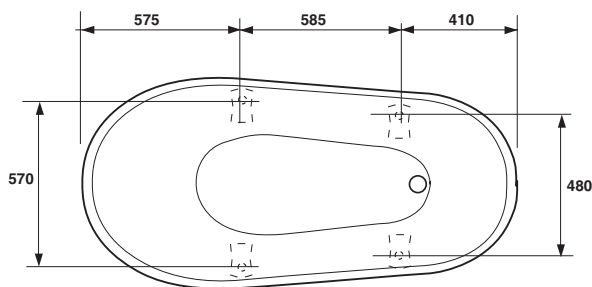

### Fodplacering

For at undgå, at en støttefod placeres midt på en gulvriv, bør du kontrollere, hvor badekarets støttefødder og udløb er anbragt.

### Udvendige mål

Model	Queen 1570	
Størrelse, mm	1570x765x700	
Volumen	170 liter	
Vægt ekskl. fødder	68 kg	