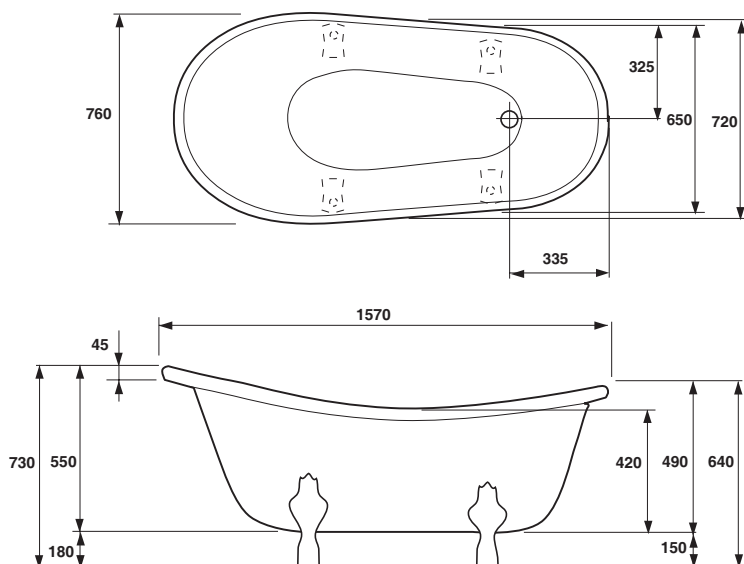

### Fodplacering

For at undgå, at en støttefod placeres midt på en gulvriv, bør du kontrollere, hvor badekarets støttefødder og udløb er anbragt.

### Udvendige mål

Model	Queen 1570	
Størrelse, mm	1570x765x700	
Volumen	170 liter	
Vægt ekskl. fødder	68 kg	