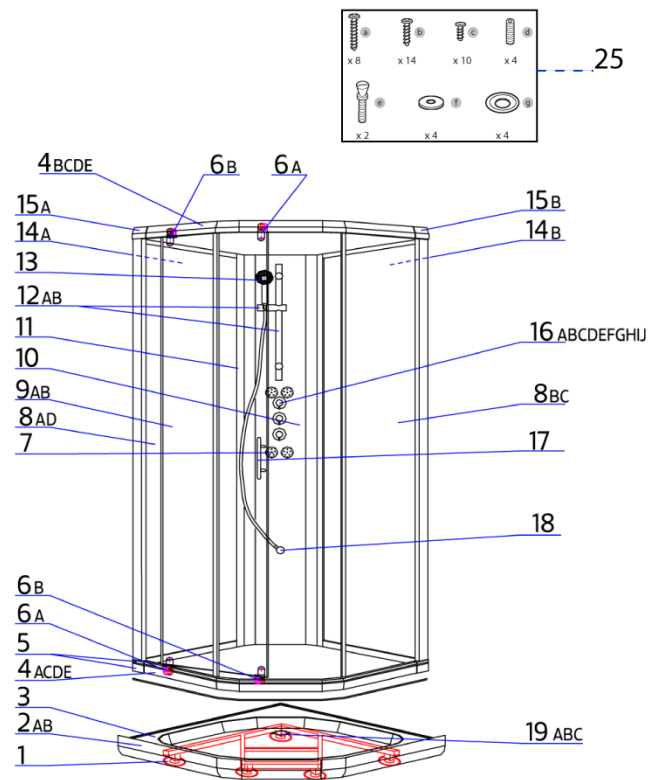

**Hafa** badrum  
**Baltic 90P**

**Spare Parts**

20-24  
on backside of shower

SKETCH NO:	SPAREPART NO.	BALTIC 90 P	BALTIC 90 P	PHOTO
1	9300001	STEAMER/BALTIC FOT ALLA	STEAMER/BALTIC FOOT	
2A	9300168	STEAMER 90P FRONT VIT	STEAMER 90P FRONT WHITE	
2A	9300169	STEAMER 90P FRONT GRÅ	STEAMER 90P FRONT GREY	
2B	9300170	STEAMER 90P LIST TILL FRONT	STEAMER 90P LIST	
3	9300171	STEAMER 90P KOMPL KAR VIT	STEAMER 90P TRAY WHITE	
3	9300172	STEAMER 90P KOMPL KAR GRÅ	STEAMER 90P TRAY GREY	
4A	9300173	STEAMER 90P NEDRE FRONTPROF	STEAMER 90P LOWER FRONTPROF.	
4B	9300174	STEAMER 90P ÖVR FRONTPROF	STEAMER 90P UPPER FRONTPROF.	

SKETCH NO:	SPAREPART NO.	BALTIC 90 P	BALTIC 90 P	PHOTO
4C	9300175	STEAMER 90P LIST FRONTPROF	STEAMER 90P LIST FRONTPROF.	
4D	9300176	STEAMER 90P GLASHÅLLARE	STEAMER 90P GLASS HOLDER	
4E	9300183	STEAMER/BALTIC DÖRRSTOPP	STEAMER/BALTIC DOORSTOP	
5	9300178	STEAMER 90P PLASTHÖRN KR VÄ S	STEAMER 90P PLASTIC.CORNER LE	
5	9300177	STEAMER 90P PLASTHÖRN KR HÖ S	STEAMER 90P PLASTIC.CORNER RI	
5	9300180	STEAMER 90P PLASTHÖRN KR VÄ M	STEAMER 90P PLASTIC.CORNER LE	
5	9300179	STEAMER 90P PLASTHÖRN KR HÖ M	STEAMER 90P PLASTIC.CORNER RI	
6A	9300181	STEAMER 90P HJUL NED VÄ/ÖVR HÖ	STEAMER 90P WHEEL	
6B	9300182	STEAMER 90P HJUL NED HÖ/ÖVR VÄ	STEAMER 90P WHEEL	
7	9300344	STEAMER RYGGMASSAGE DYSA GRÅ	STEAMER NOZZLE GREY	
8A	9300184	STEAMER 90P FRÅ FASTV VÄ ST	STEAMER 90P FL.FIXED GLASS LE	
8A	9300185	STEAMER 90P FRÅ FASTV VÄ SS	STEAMER 90P FL.FIXED GLASS LE	
8B	9300186	STEAMER 90P FRÅ FASTV HÖ ST	STEAMER 90P FL.FIXED GLASS HÖ	
8B	9300187	STEAMER 90P FRÅ FASTV HÖ SS	STEAMER 90P FL.FIXED GLASS HÖ	