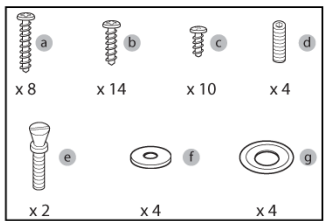

**Hafa** badrum  
**Baltic 90P**

**Spare Parts**

20-24  
on backside of shower

SKETCH NO:	SPAREPART NO.	BALTIC 90 P	BALTIC 90 P	PHOTO
1	9300001	STEAMER/BALTIC FOT ALLA	STEAMER/BALTIC FOOT	
2A	9300168	STEAMER 90P FRONT VIT	STEAMER 90P FRONT WHITE	
2A	9300169	STEAMER 90P FRONT GRÅ	STEAMER 90P FRONT GREY	
2B	9300170	STEAMER 90P LIST TILL FRONT	STEAMER 90P LIST	
3	9300171	STEAMER 90P KOMPL KAR VIT	STEAMER 90P TRAY WHITE	
3	9300172	STEAMER 90P KOMPL KAR GRÅ	STEAMER 90P TRAY GREY	
4A	9300173	STEAMER 90P NEDRE FRONTPROF	STEAMER 90P LOWER FRONTPROF.	
4B	9300174	STEAMER 90P ÖVR FRONTPROF	STEAMER 90P UPPER FRONTPROF.	

SKETCH NO:	SPAREPART NO.	BALTIC 90 P	BALTIC 90 P	PHOTO
4C	9300175	STEAMER 90P LIST FRONTPROF	STEAMER 90P LIST FRONTPROF.	
4D	9300176	STEAMER 90P GLASHÅLLARE	STEAMER 90P GLASS HOLDER	
4E	9300183	STEAMER/BALTIC DÖRRSTOPP	STEAMER/BALTIC DOORSTOP	
5	9300178	STEAMER 90P PLASTHÖRN KR VÄ S	STEAMER 90P PLASTIC.CORNER LE	
5	9300177	STEAMER 90P PLASTHÖRN KR HÖ S	STEAMER 90P PLASTIC.CORNER RI	
5	9300180	STEAMER 90P PLASTHÖRN KR VÄ M	STEAMER 90P PLASTIC.CORNER LE	
5	9300179	STEAMER 90P PLASTHÖRN KR HÖ M	STEAMER 90P PLASTIC.CORNER RI	
6A	9300181	STEAMER 90P HJUL NED VÄ/ÖVR HÖ	STEAMER 90P WHEEL	
6B	9300182	STEAMER 90P HJUL NED HÖ/ÖVR VÄ	STEAMER 90P WHEEL	
7	9300344	STEAMER RYGGMASSAGE DYSA GRÅ	STEAMER NOZZLE GREY	
8A	9300184	STEAMER 90P FRÅ FASTV VÄ ST	STEAMER 90P FL.FIXED GLASS LE	
8A	9300185	STEAMER 90P FRÅ FASTV VÄ SS	STEAMER 90P FL.FIXED GLASS LE	
8B	9300186	STEAMER 90P FRÅ FASTV HÖ ST	STEAMER 90P FL.FIXED GLASS HÖ	
8B	9300187	STEAMER 90P FRÅ FASTV HÖ SS	STEAMER 90P FL.FIXED GLASS HÖ	