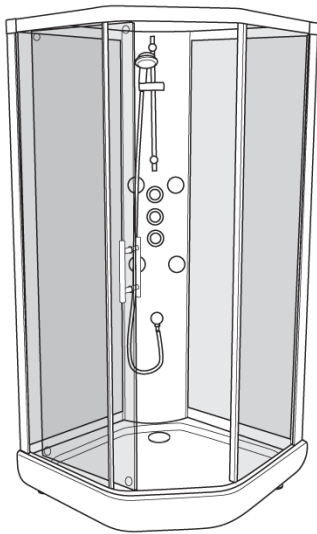

**Hafa** badrum  
**Baltic 90P**

**Spare Parts**

20-24  
on backside of shower

SKETCH NO:	SPAREPART NO.	BALTIC 90 P	BALTIC 90 P	PHOTO
1	9300001	STEAMER/BALTIC FOT ALLA	STEAMER/BALTIC FOOT	
2A	9300168	STEAMER 90P FRONT VIT	STEAMER 90P FRONT WHITE	
2A	9300169	STEAMER 90P FRONT GRÅ	STEAMER 90P FRONT GREY	
2B	9300170	STEAMER 90P LIST TILL FRONT	STEAMER 90P LIST	
3	9300171	STEAMER 90P KOMPL KAR VIT	STEAMER 90P TRAY WHITE	
3	9300172	STEAMER 90P KOMPL KAR GRÅ	STEAMER 90P TRAY GREY	
4A	9300173	STEAMER 90P NEDRE FRONTPROF	STEAMER 90P LOWER FRONTPROF.	
4B	9300174	STEAMER 90P ÖVR FRONTPROF	STEAMER 90P UPPER FRONTPROF.	

SKETCH NO:	SPAREPART NO.	BALTIC 90 P	BALTIC 90 P	PHOTO
4C	9300175	STEAMER 90P LIST FRONTPROF	STEAMER 90P LIST FRONTPROF.	
4D	9300176	STEAMER 90P GLASHÅLLARE	STEAMER 90P GLASS HOLDER	
4E	9300183	STEAMER/BALTIC DÖRRSTOPP	STEAMER/BALTIC DOORSTOP	
5	9300178	STEAMER 90P PLASTHÖRN KR VÄ S	STEAMER 90P PLASTIC.CORNER LE	
5	9300177	STEAMER 90P PLASTHÖRN KR HÖ S	STEAMER 90P PLASTIC.CORNER RI	
5	9300180	STEAMER 90P PLASTHÖRN KR VÄ M	STEAMER 90P PLASTIC.CORNER LE	
5	9300179	STEAMER 90P PLASTHÖRN KR HÖ M	STEAMER 90P PLASTIC.CORNER RI	
6A	9300181	STEAMER 90P HJUL NED VÄ/ÖVR HÖ	STEAMER 90P WHEEL	
6B	9300182	STEAMER 90P HJUL NED HÖ/ÖVR VÄ	STEAMER 90P WHEEL	
7	9300344	STEAMER RYGGMASSAGE DYSA GRÅ	STEAMER NOZZLE GREY	
8A	9300184	STEAMER 90P FRÅ FASTV VÄ ST	STEAMER 90P FL.FIXED GLASS LE	
8A	9300185	STEAMER 90P FRÅ FASTV VÄ SS	STEAMER 90P FL.FIXED GLASS LE	
8B	9300186	STEAMER 90P FRÅ FASTV HÖ ST	STEAMER 90P FL.FIXED GLASS HÖ	
8B	9300187	STEAMER 90P FRÅ FASTV HÖ SS	STEAMER 90P FL.FIXED GLASS HÖ	